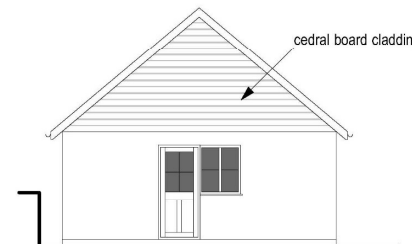

Ty - Newydd
Dylunio a rheolaeth project
Design & project management

1779/ 03

1:50

27-08-2021

Monarfon, Morfa Nefyn

First floor plan

1779/ 04

1:50

**North
West**

**South
West**

Monarfon, Morfa Nefyn

Garage elevations

Ty - Newydd
 Cefn Bryn, 24 High Street, Criccieth
 Tel: 0770 925 8926
 epost: gwyn@ty-newydd.com
 www.ty-newydd.com

Dylunio a rheolaeth project
 Design & project management