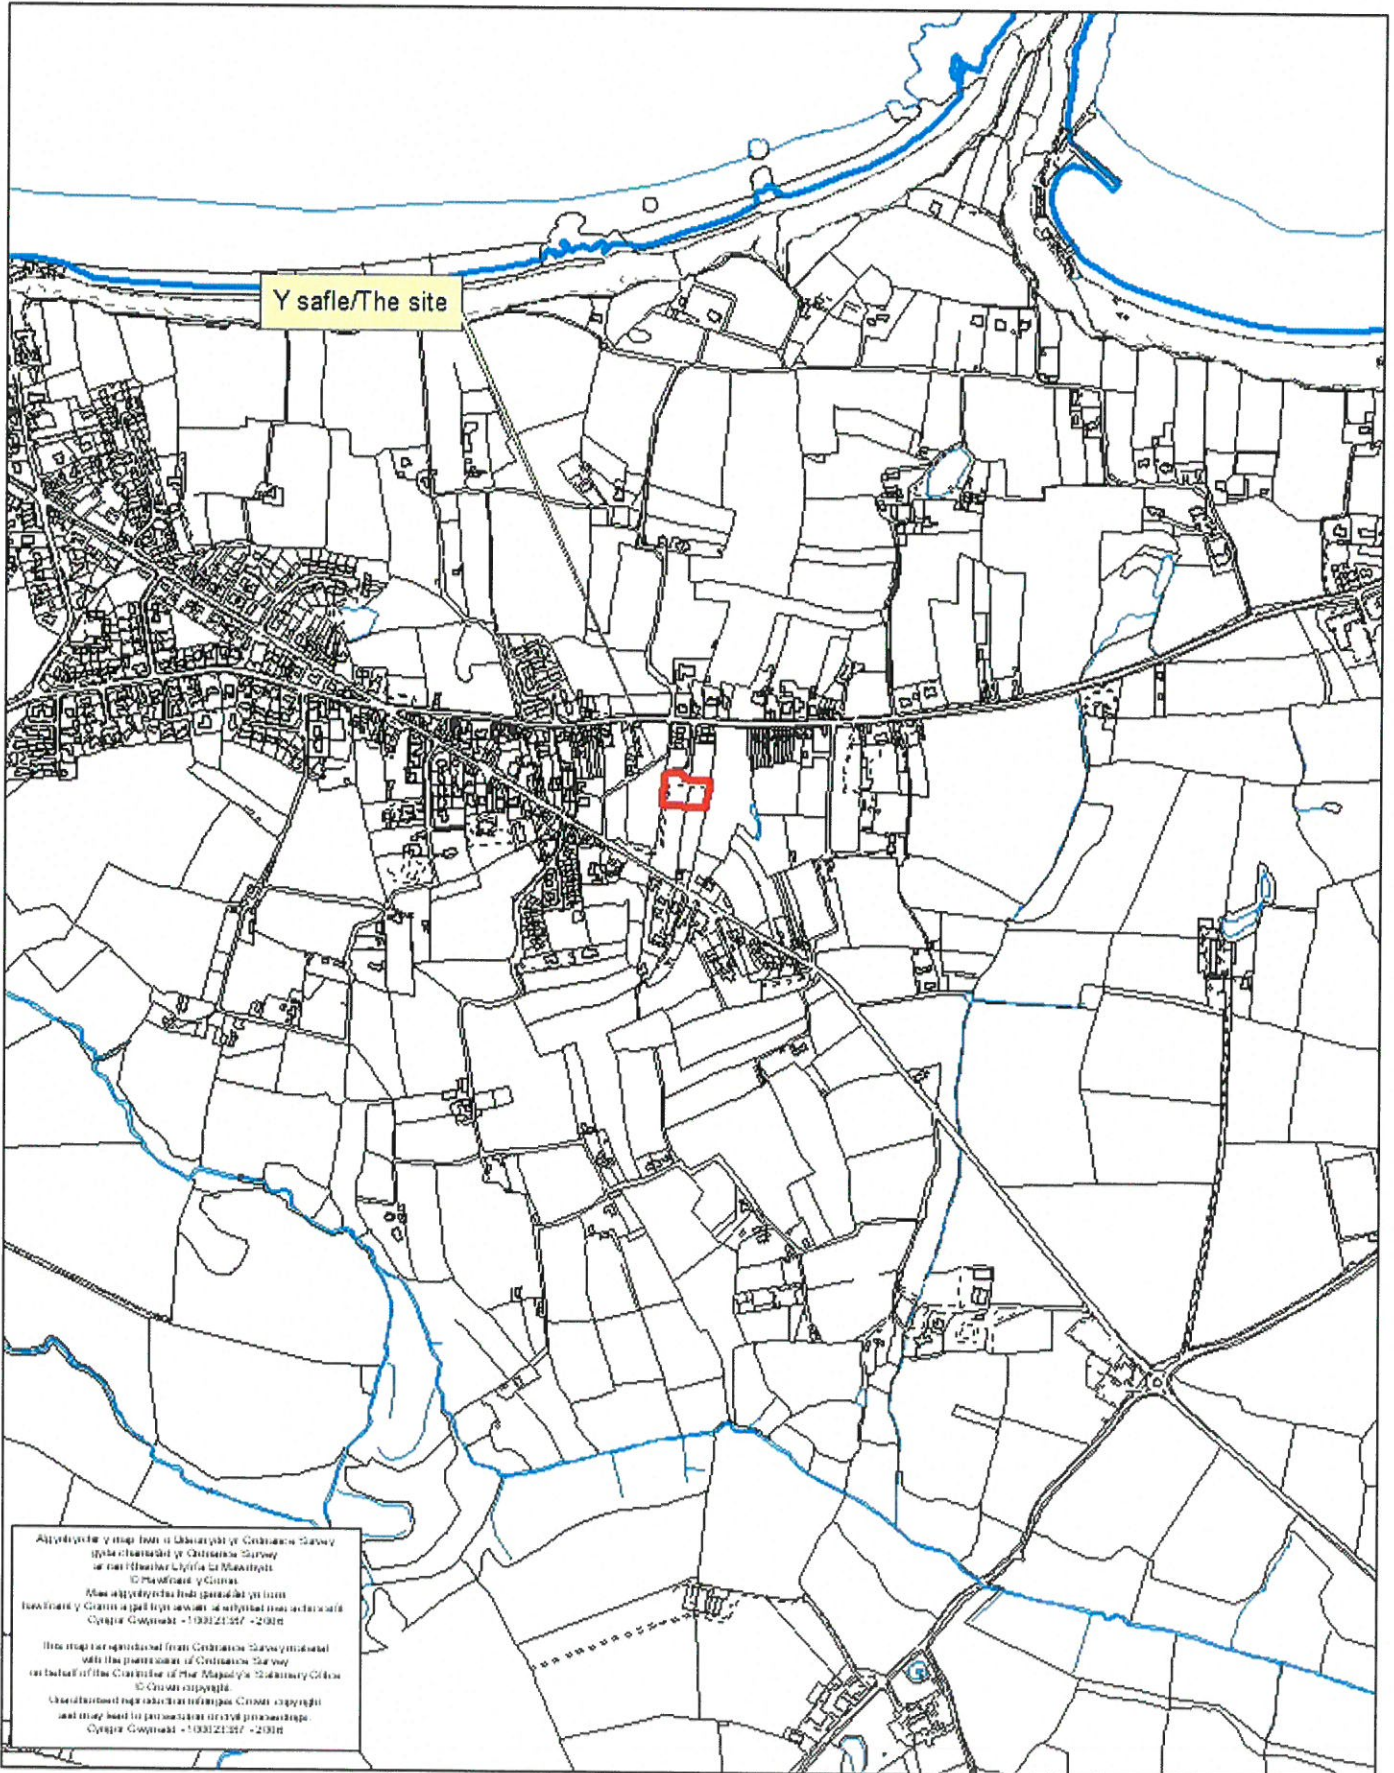

Rhif y Cais / Application Number : C16/0942/42/LL

Cynllun lleoliad ar gyfer adnabod y safle yn unig. Dim i raddfa.  
Location Plan for identification purposes only. Not to scale.

Dwyllwr  
 CYNALUN TUDUR IORGAN  
 REVISOR  
 27/10/17  
 GJ

**PROPOSED DEVELOPMENT ADJACENT  
 MAES TWNTI, MORFA NEFYN, PWLLHELLI,  
 GWYNEDD LL53 6EU.**

FOR TY TWNTI CYF.

LOCATION PLAN

SCALE 1 : 1250

APRIL 2016

**DRG. NO. 1605/TTC/001 REV A**  
 REV A SITE REDUCED