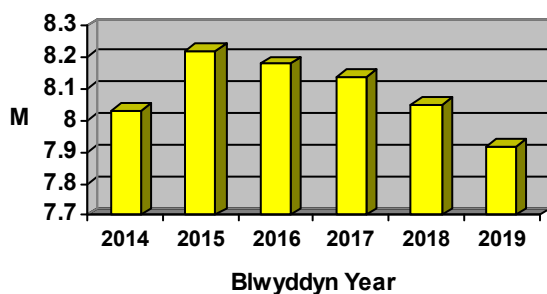

## Cymhariaeth o Ystadegau Cychod Comparison of Boat Statistics

	2014	2015	2016	2017	2018	2019
<b>Nifer o Gychod /</b> Number of Boats	157	140	129	135	131	130
<b>Cyfanswm Hydoedd /</b> Total Overall Length	1260.68	1150.60	1055.12	1098.58	1055.13	1030.04
<b>Cyfartaledd Hyd /</b> Average Length	8.03	8.22	8.18	8.14	8.05	7.92
<b>Cyfanswm Dyfnder /</b> Total Draught	141.74	137.69	127.50	133.18	131.01	128.80
<b>Cyfartaledd Dyfnder</b> / Average Draught	0.90	0.98	0.99	0.99	1.00	0.99

Nifer o Gychod / Number of Boats

Cyfanswm Hydoedd / Total Length

Cyfartaledd Hyd / Average Length

Cyfanswm Dyfnder / Total Draught

Cyfartaledd Dyfnder / Average Draught