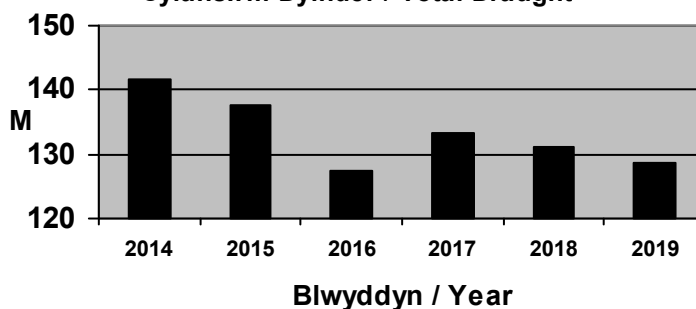

## Cymhariaeth o Ystadegau Cychod Comparison of Boat Statistics

	2014	2015	2016	2017	2018	2019
<b>Nifer o Gychod /</b> Number of Boats	157	140	129	135	131	130
<b>Cyfanswm Hydoedd /</b> Total Overall Length	1260.68	1150.60	1055.12	1098.58	1055.13	1030.04
<b>Cyfartaledd Hyd /</b> Average Length	8.03	8.22	8.18	8.14	8.05	7.92
<b>Cyfanswm Dyfnder /</b> Total Draught	141.74	137.69	127.50	133.18	131.01	128.80
<b>Cyfartaledd Dyfnder</b> / Average Draught	0.90	0.98	0.99	0.99	1.00	0.99

Nifer o Gychod / Number of Boats

Cyfanswm Hydoedd / Total Length

Cyfartaledd Hyd / Average Length

Cyfanswm Dyfnder / Total Draught

Cyfartaledd Dyfnder / Average Draught