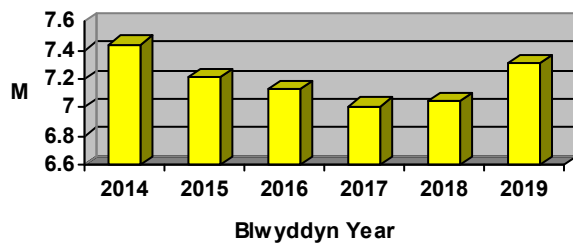

Cyfartaledd Hyd / Average Length