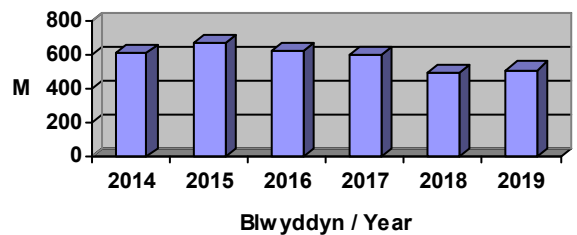

Cyfanswm Hydoedd / Total Length