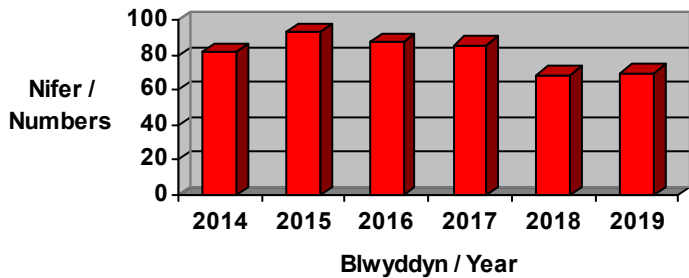

HARBWR ABERMAW HARBOUR

Cymhariaeth o Ystadegau Cychod Comparison of Boat Statistics

	2014	2015	2016	2017	2018	2019
Nifer o Gychod / Number of Boats	82	93	88	86	69	70
Cyfanswm Hydoedd / Total LOA	610.37	671.20	627.64	602.63	493.36	512.00
Cyfartaledd Hyd / Average Length	7.44	7.21	7.13	7.01	7.15	7.31
Cyfanswm Dyfnder / Total Draught	76.45	82.89	77.96	74.56	61.21	65.13
Cyfartaledd Dyfnder / Average Draught	0.93	0.89	0.86	0.87	0.89	0.93

Nifer o Gychod / Number of Boats