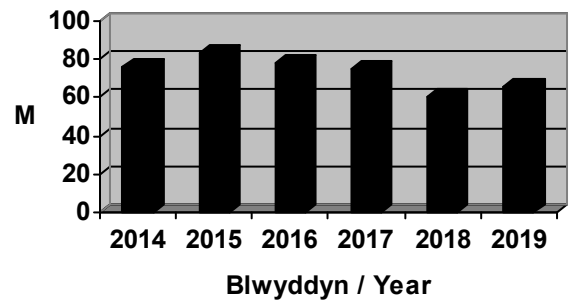

## Cymhariaeth o Ystadegau Cychod Comparison of Boat Statistics

	2014	2015	2016	2017	2018	2019
<b>Nifer o Gychod / Number of Boats</b>	82	93	88	86	69	70
<b>Cyfanswm Hydoedd / Total LOA</b>	610.37	671.20	627.64	602.63	493.36	512.00
<b>Cyfartaledd Hyd / Average Length</b>	7.44	7.21	7.13	7.01	7.15	7.31
<b>Cyfanswm Dyfnder / Total Draught</b>	76.45	82.89	77.96	74.56	61.21	65.13
<b>Cyfartaledd Dyfnder / Average Draught</b>	0.93	0.89	0.86	0.87	0.89	0.93

**Nifer o Gychod / Number of Boats**

**Cyfanswm Hydoedd / Total Length**

**Cyfartaledd Hyd / Average Length**

**Cyfanswm Dyfnder / Total Draught**

**Cyfartaledd Dyfnder / Average Draught**