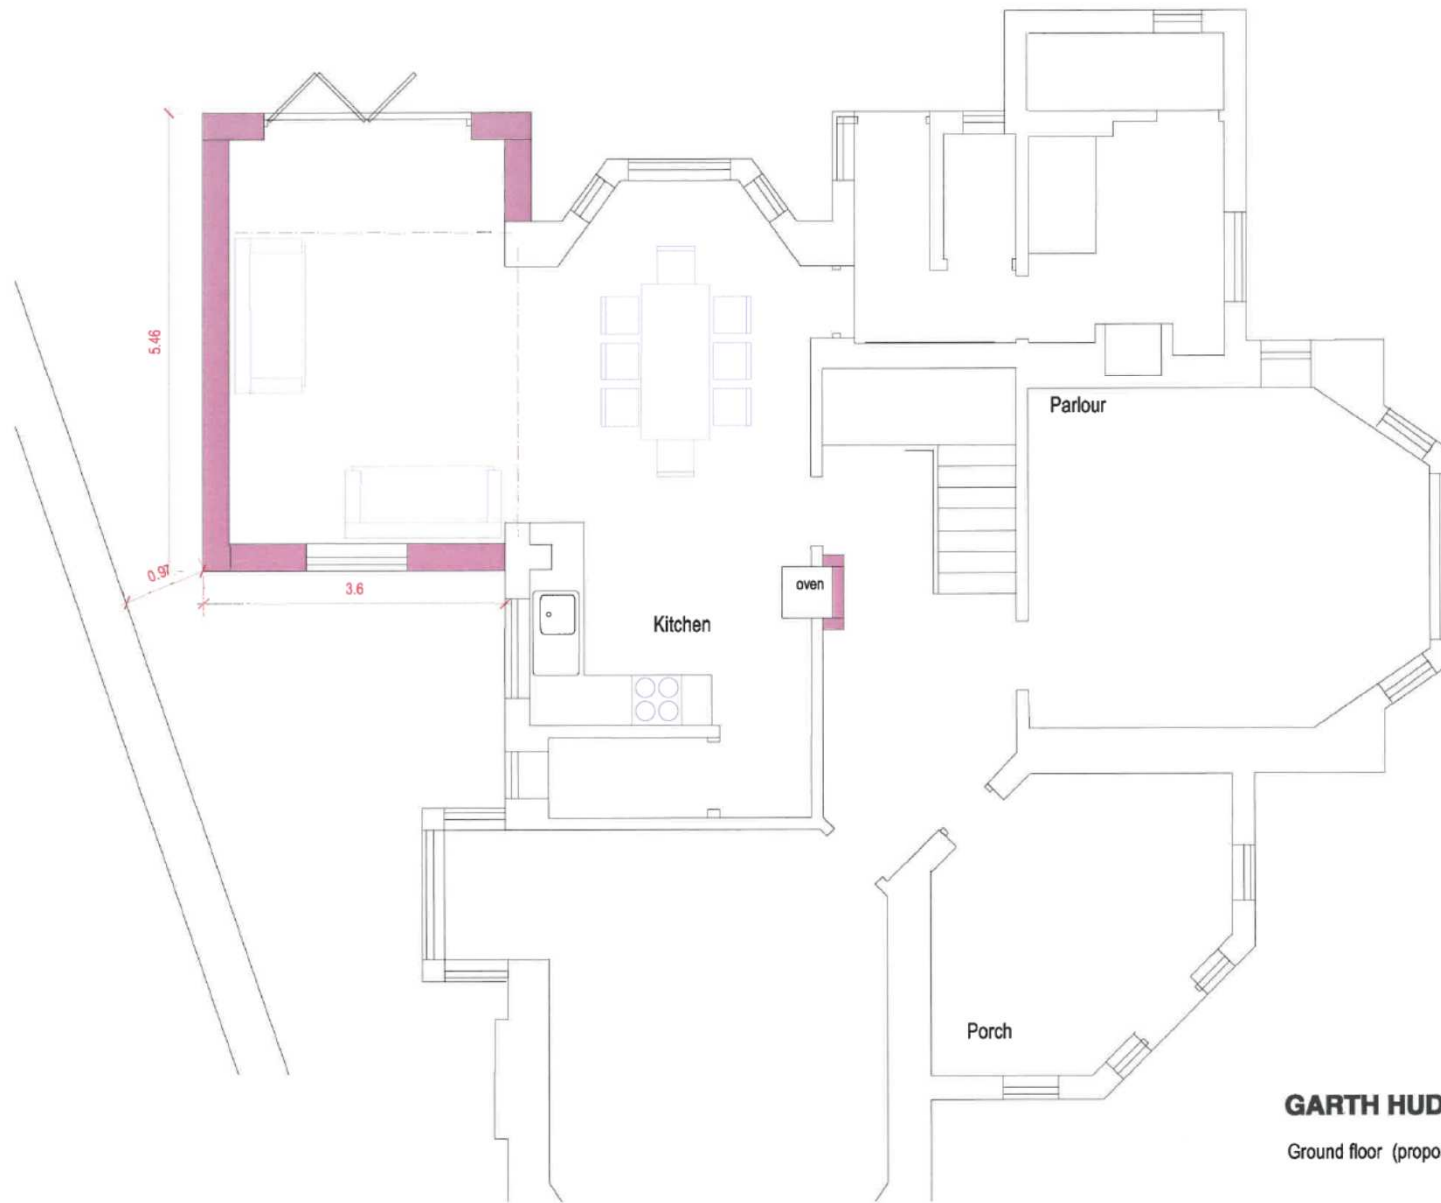

1671/ 02
 1:50
 20-07-2020

East

South

GARTH HUDOL, Nefyn
Elevations (as existing)

| | |
|---|--|
| Ty - Newydd cyf. Dylunio a rheolaeth project Design & project management | Cefn Bryn, Criccieth, LL52 0BT Tel: 0770 925 8926 ebost: gwyn@ty-newydd.com www.ty-newydd.com |
| 1671/ 03 | 1:100 20-07-2020 |