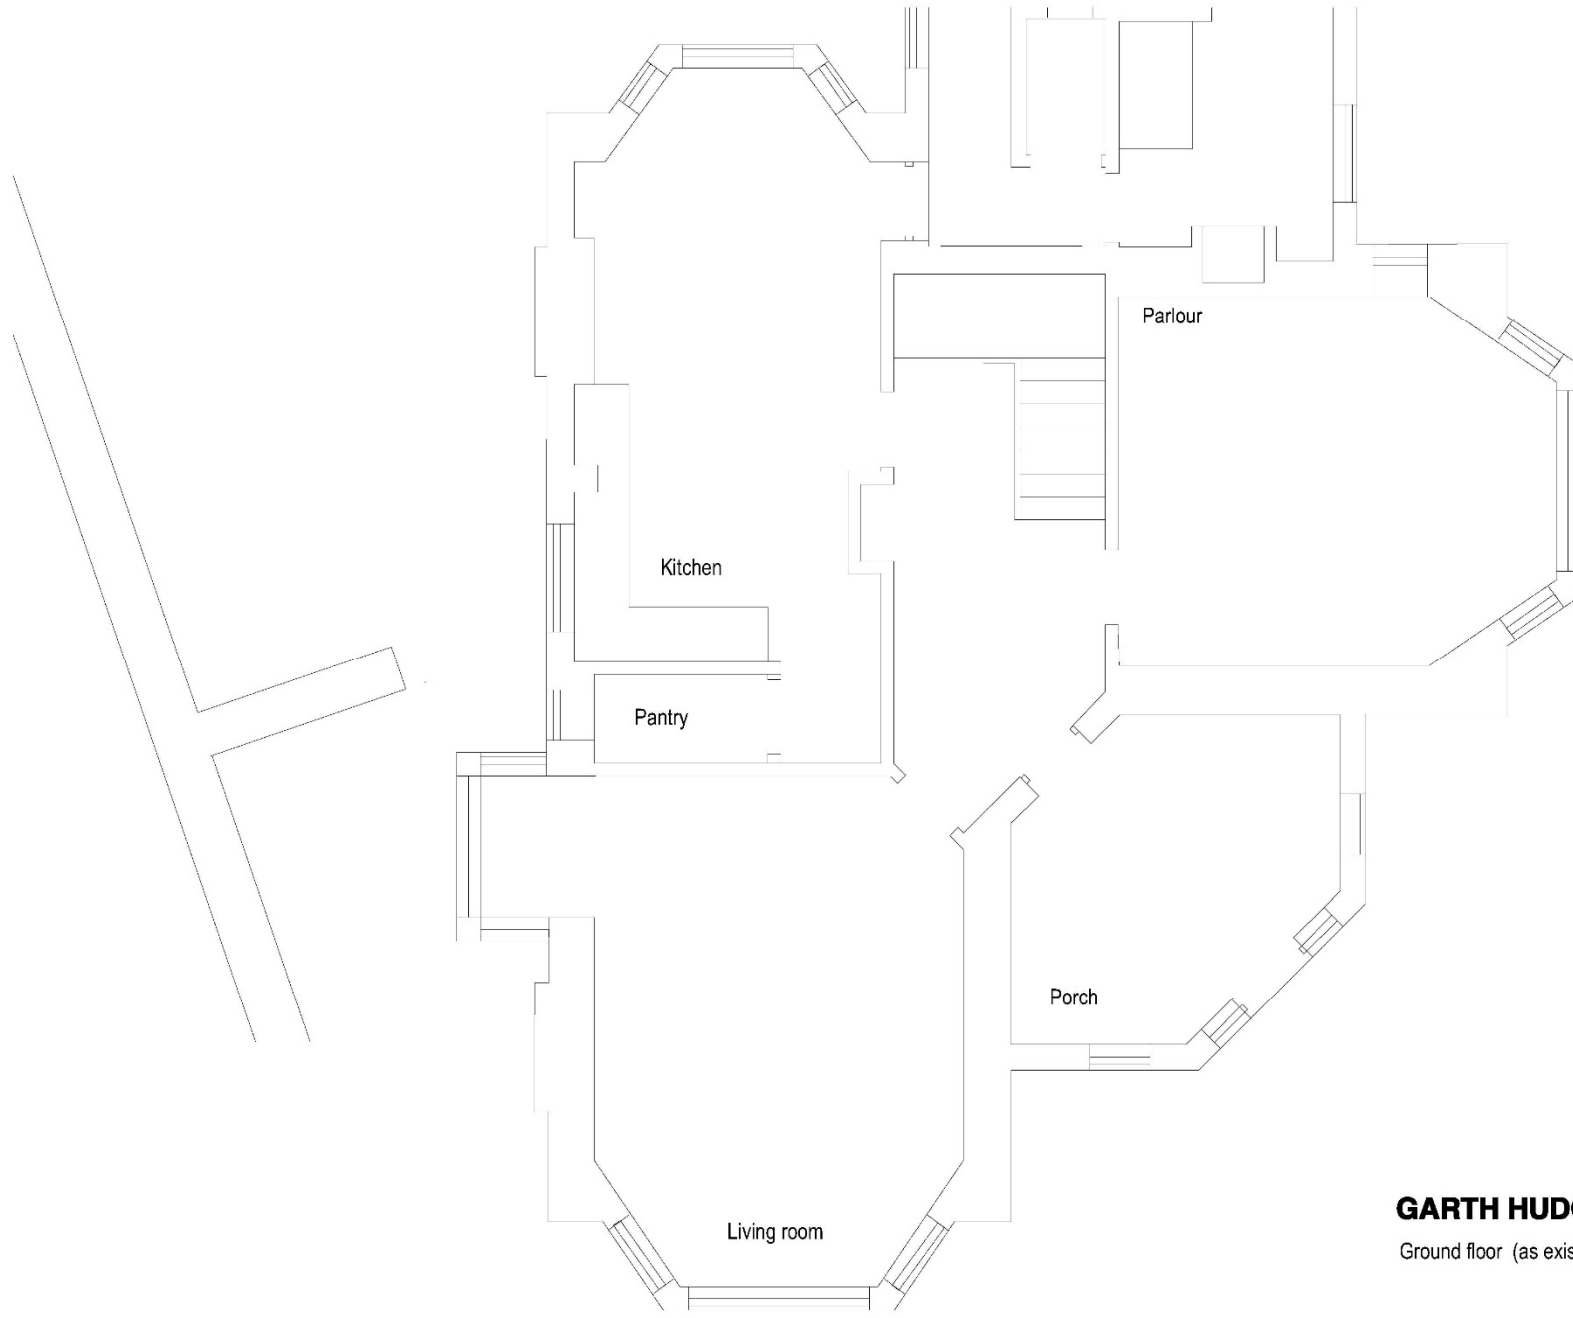

Pwyllgor Cynllunio
Planning Committee

16/11/2020

C20/0607/42/DT

Estyniad deulawr/Two storey extension

Garth Hudol Rhodfa'r Môr, Nefyn, Pwllheli

Garth Hudol, Nefyn

Cynllun lleoliad

1:2500