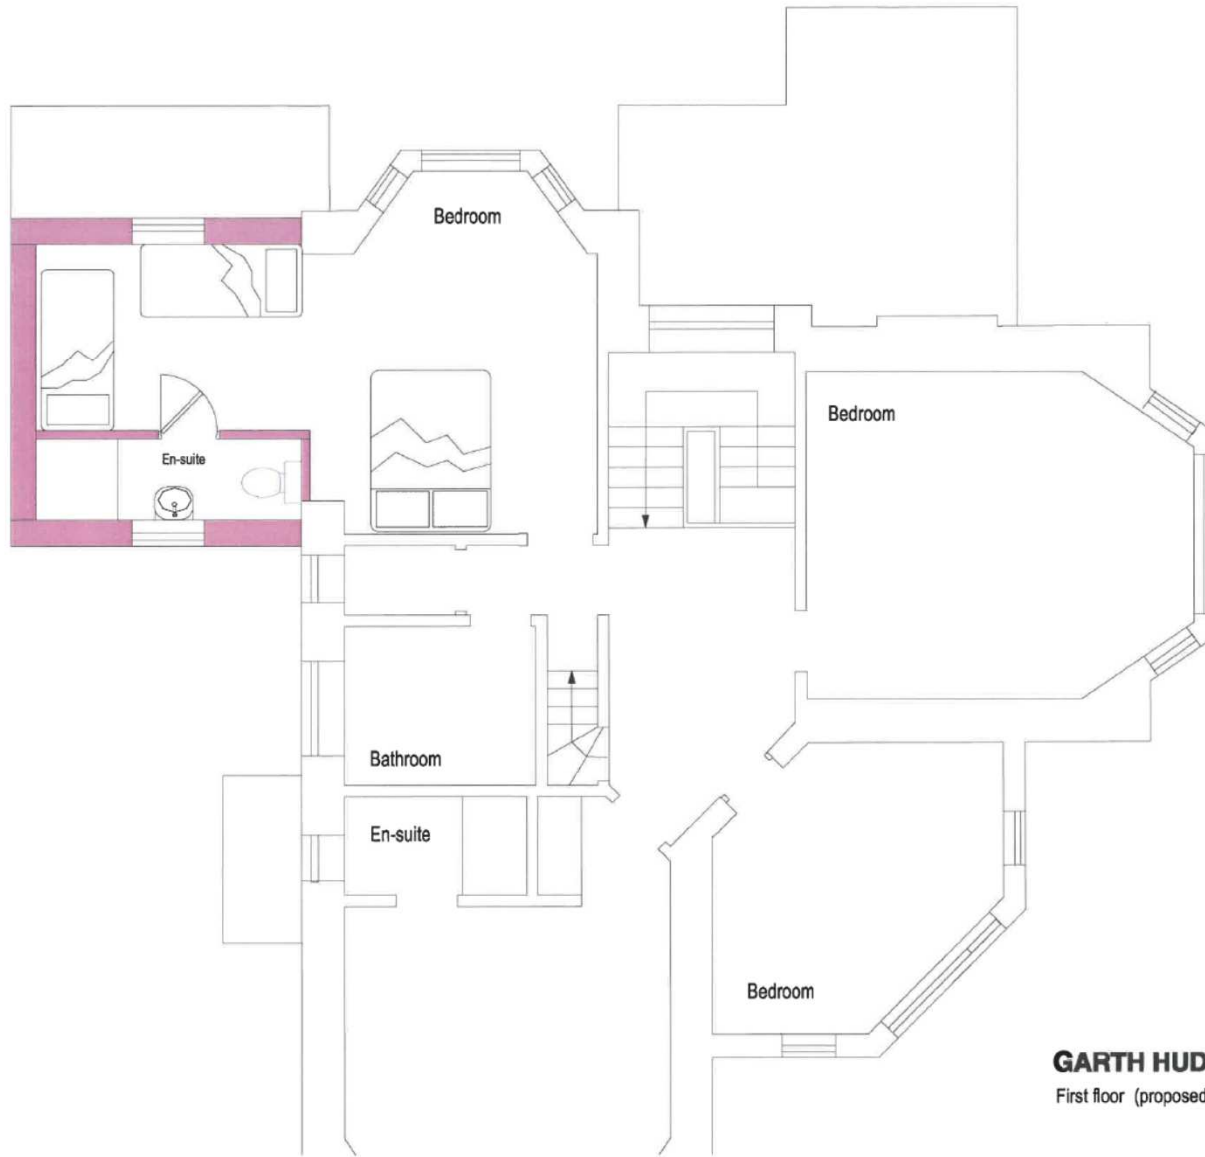

1671/ 04

1:50
 20-07-2020

GARTH HUDOL, Nefyn
 First floor (proposed)

| | |
|---|--|
| Ty - Newydd cyf. Dylunio a rheolaeth project Design & project management | Cein Blyn, Criccieth, LL52 0BT Tel: 0770 925 8926 epost: gwyn@ty-newydd.com www.ty-newydd.com |
| | 1671/ 05 1:50 20-07-2020 |