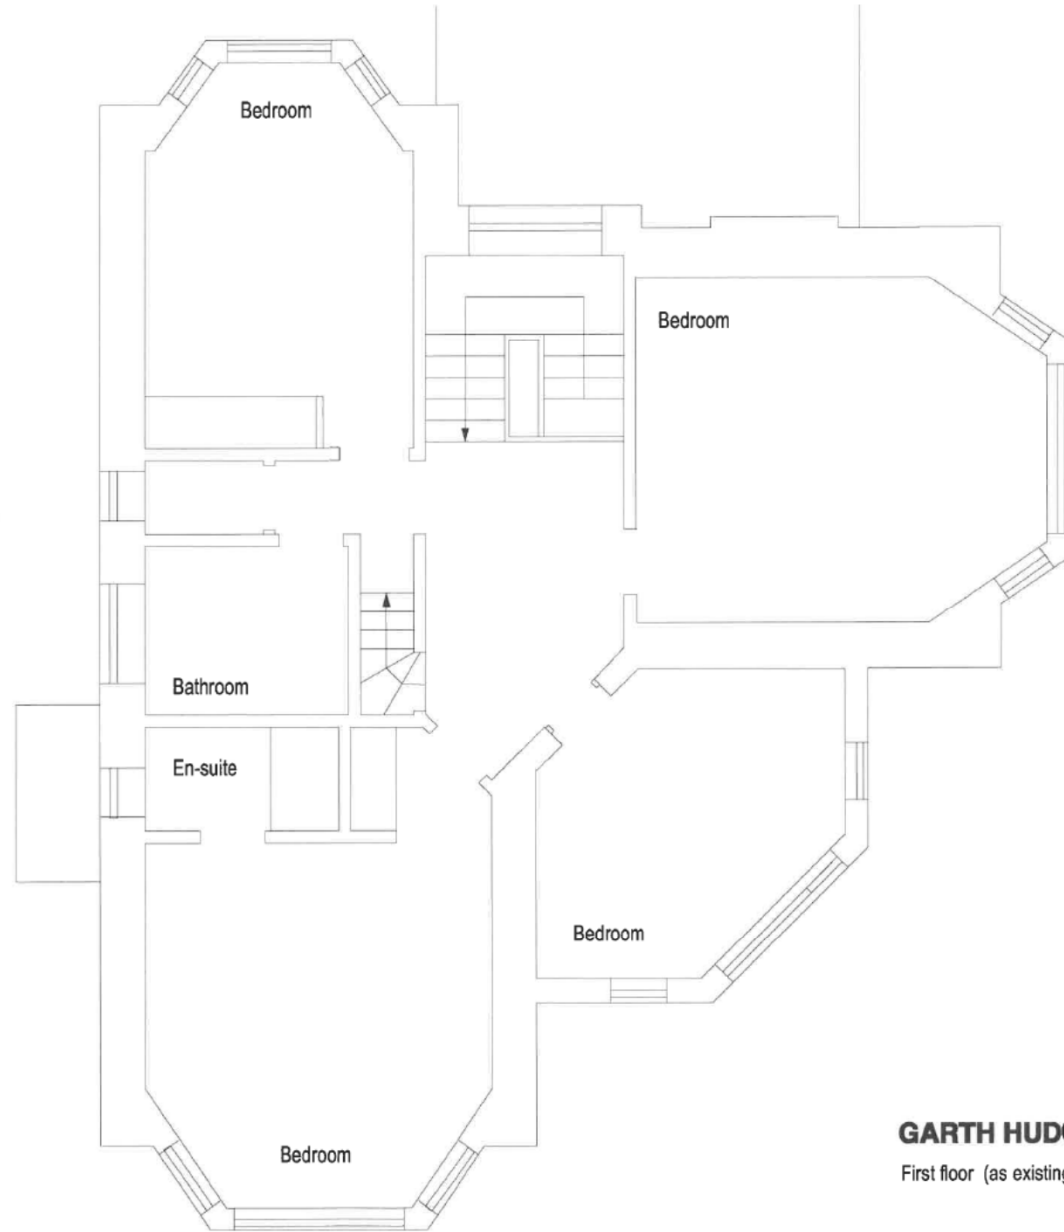

GARTH HUDOL, Nefyn
First floor (as existing)

Cefn Bryn, Criccieth, LL52 0BT
Tel: 0770 925 8926
eboast: gwyrn@ty-newydd.com
www.ty-newydd.com

Ty - Newydd cyf.
Dylunio a rheolaeth project
Design & project management

1671/ 02
1:50
20-07-2020