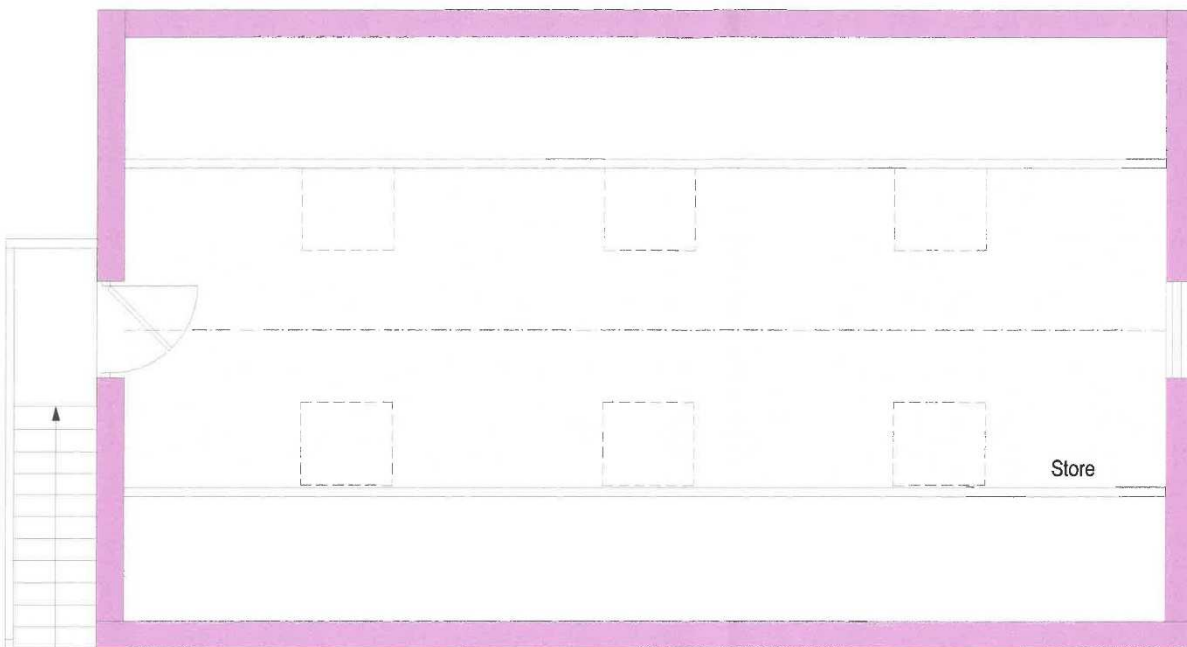

Fferm Cae Rhug, Nefyn

First floor (proposed)

Ty - Newydd cyf.
Cefn Bryn, 24 Stryd Fawr, Cricieth, LL52 0BT
Tel: 0770 925 8926
eboost: gwyn@ty-newydd.com
www.ty-newydd.com

Dylunio a rheolaeth project
Design & project management

1672/ 04

1:50
27-04-2020