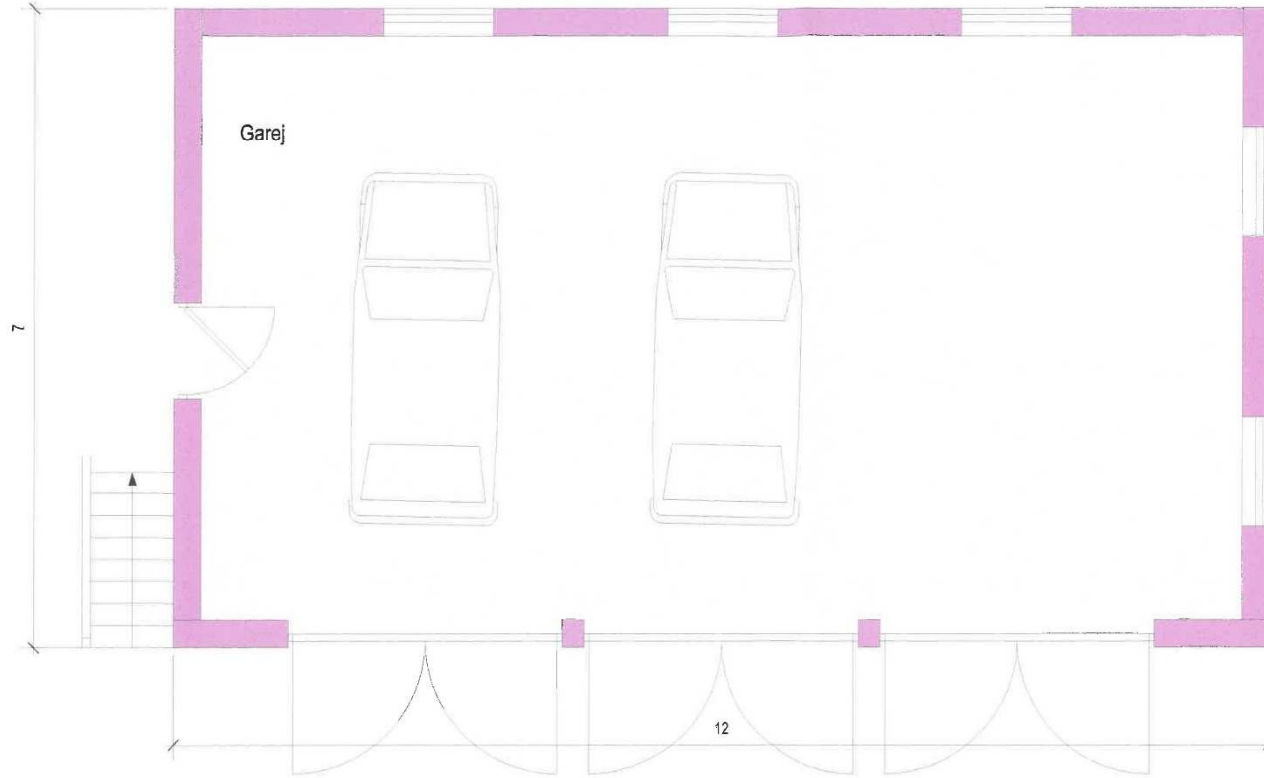

**Fferm Cae Rhug, Nefyn**  
 Site plan (proposed)

1672/ 02  
 1:200  
 27-04-2020

**Fferm Cae Rhug, Nefyn**  
ground floor (proposed)

**Ty - Newydd cyf.**, Cefn Bryn, 24 Stryd Fawr, Cricieth, LL52 0BT  
 Tel: 0770 925 8926  
 epost: gwyn@ty-newydd.com  
 Dylunio a rheolaeth project  
 Design & project management  
 www.ty-newydd.com