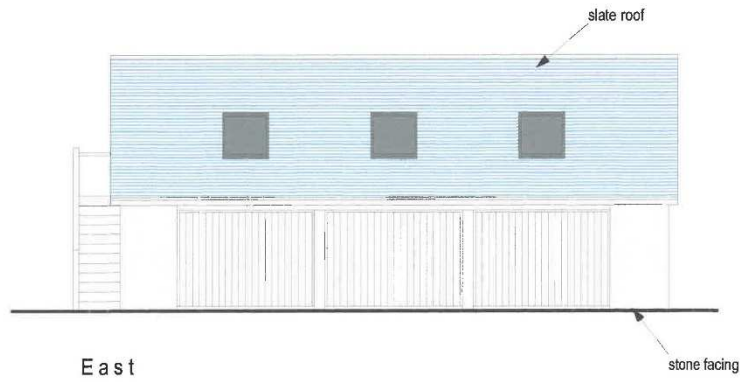

East

oak feather edge boards

Fferm Cae Rhug, Nefyn

elevations (proposed)

Ty - Newydd cyf .
Cefn Bryn, 24 Stryd Fawr, Cricieth, LL52 0BT
Tel: 0770 925 8928
epost: gwyn@ty-newydd.com
Dylunio a rheolaeth project
Design & project management
www.ty-newydd.com

1672/ 05

1:100

27-04-2020