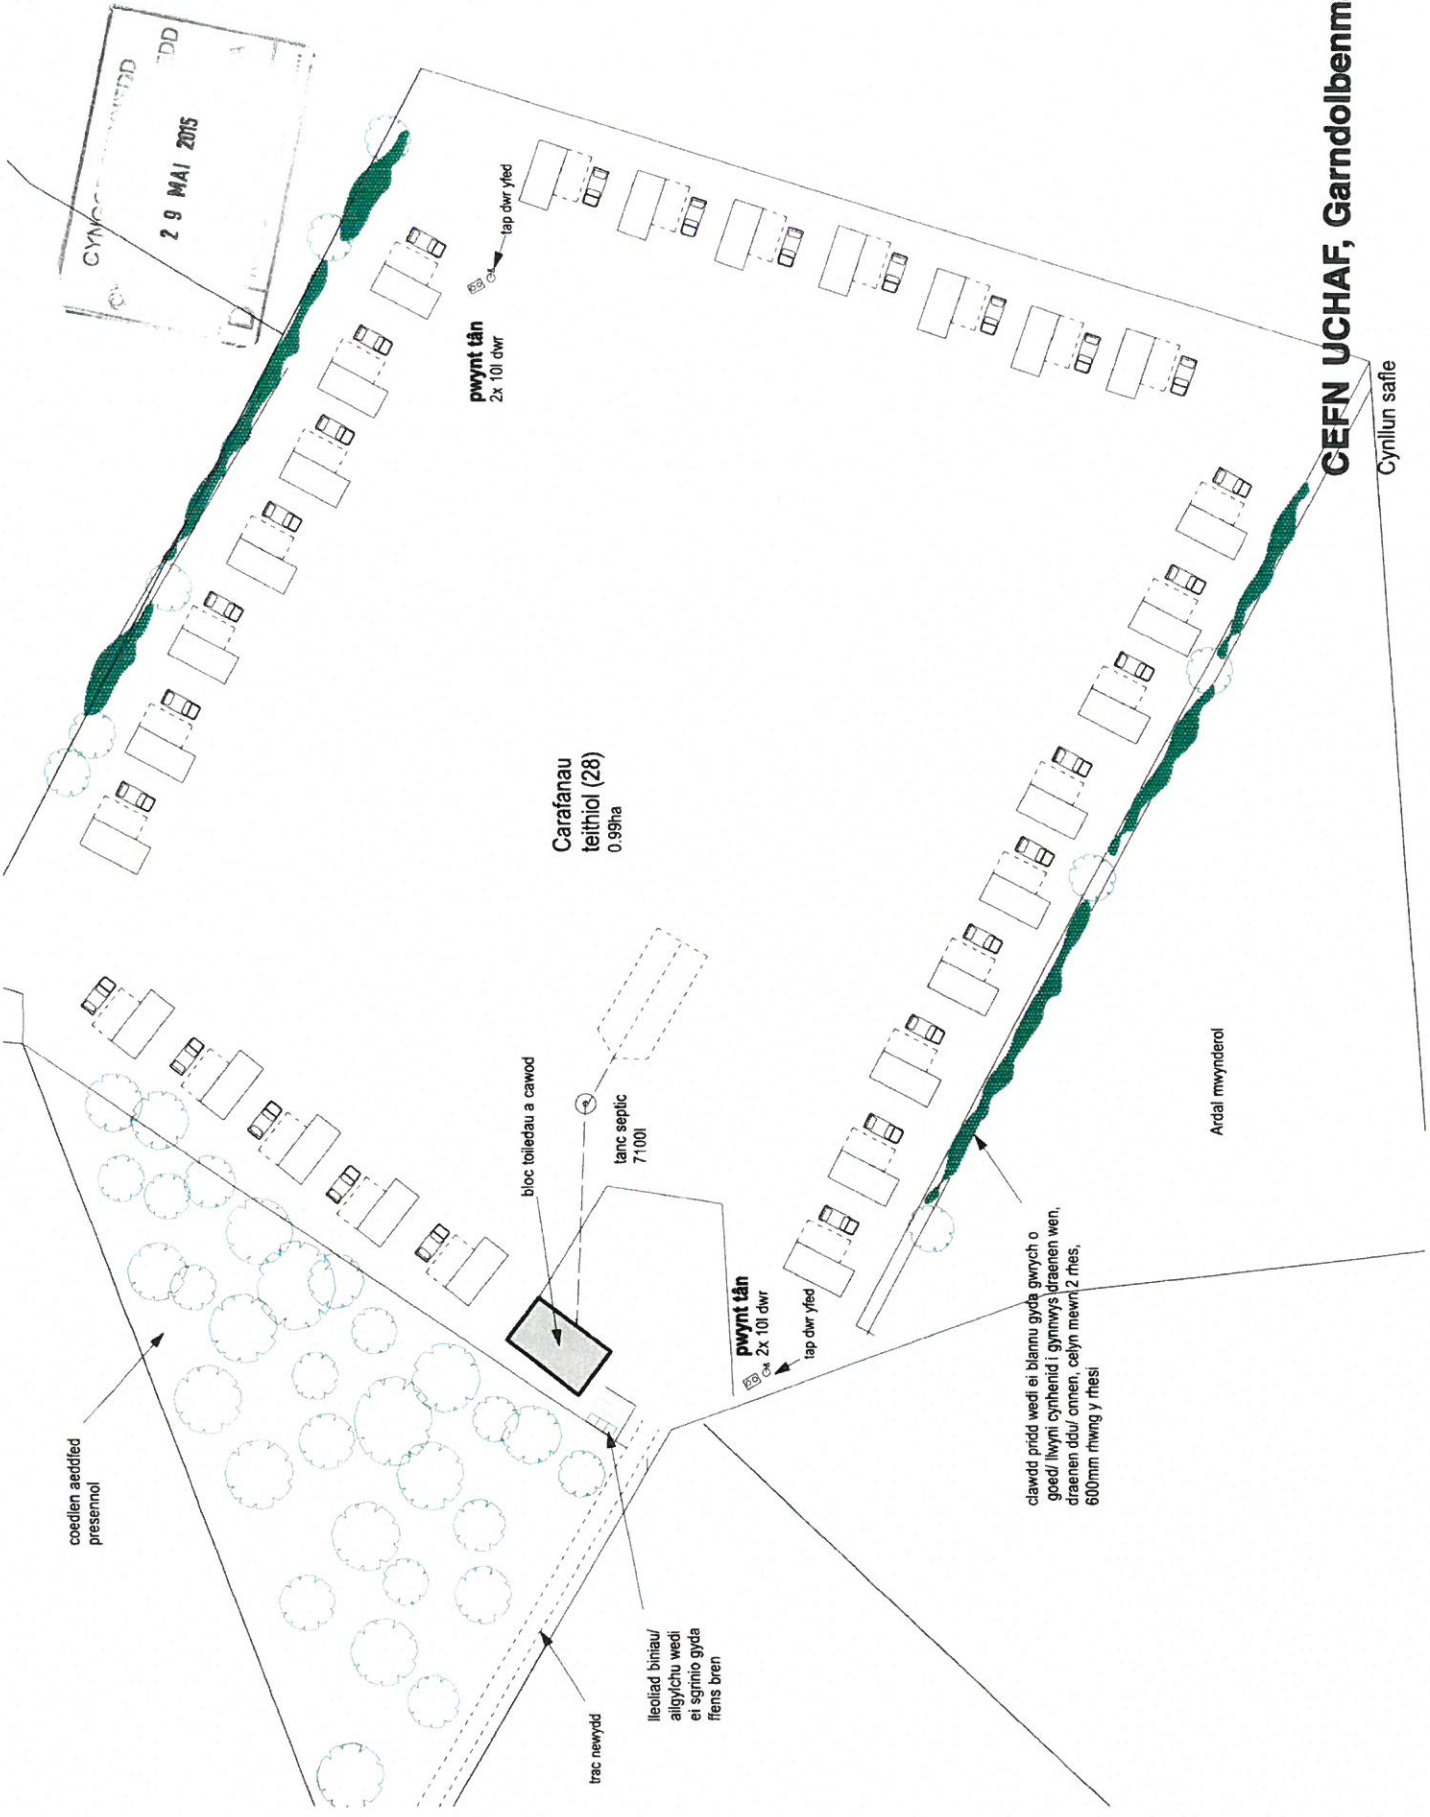

Ty Newydd, Ceidio, Pwllheli LL53 8UG
Tel: 0770 925 8926 | 01758 720762
epost: gwyn@ty-newydd.com
www.ty-newydd.com
Dylunio a rheolaeth project
Design & project management

1282 /02
1:500
29-05-2015

GEFN UCHAF, Garndolbenmaen

Cynllun safie

coedlen aeddfed presennol

Carafanau feithiol (28)
0.99ha

Ardal rwynderol

pwynt tân
2x 10l dwr

bloc toiledau a cawod

tanc septic
7100l

pwynt tân
2x 10l dwr

trac newydd

lleoliad biniau/
allgylchu wedi
ei sgrinio gyda
fiens bren

clawdd pridd wedi ei bliannu gyda gwrych o goed/ llwyni cynhenid i gymwys draenen wen, draenen ddau/ onnen, celyn mewn 2 rhes, 600mm rhwng y rhesi

CYNWYD
29 MAI 2015
TDD