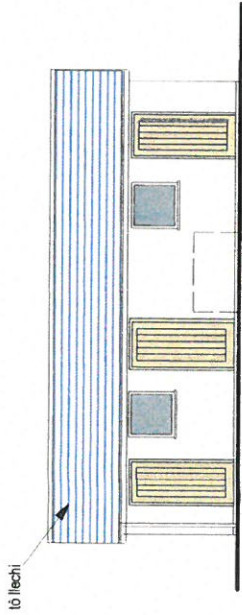

CYNGOR GWYBIEDD
ADRAW RHEOLEDDIO
2 D MAI 2015
GWASANAETH CYLLUNIO AC
AMGYLCHEDD
RHIFTRAC

De Ddwyrain