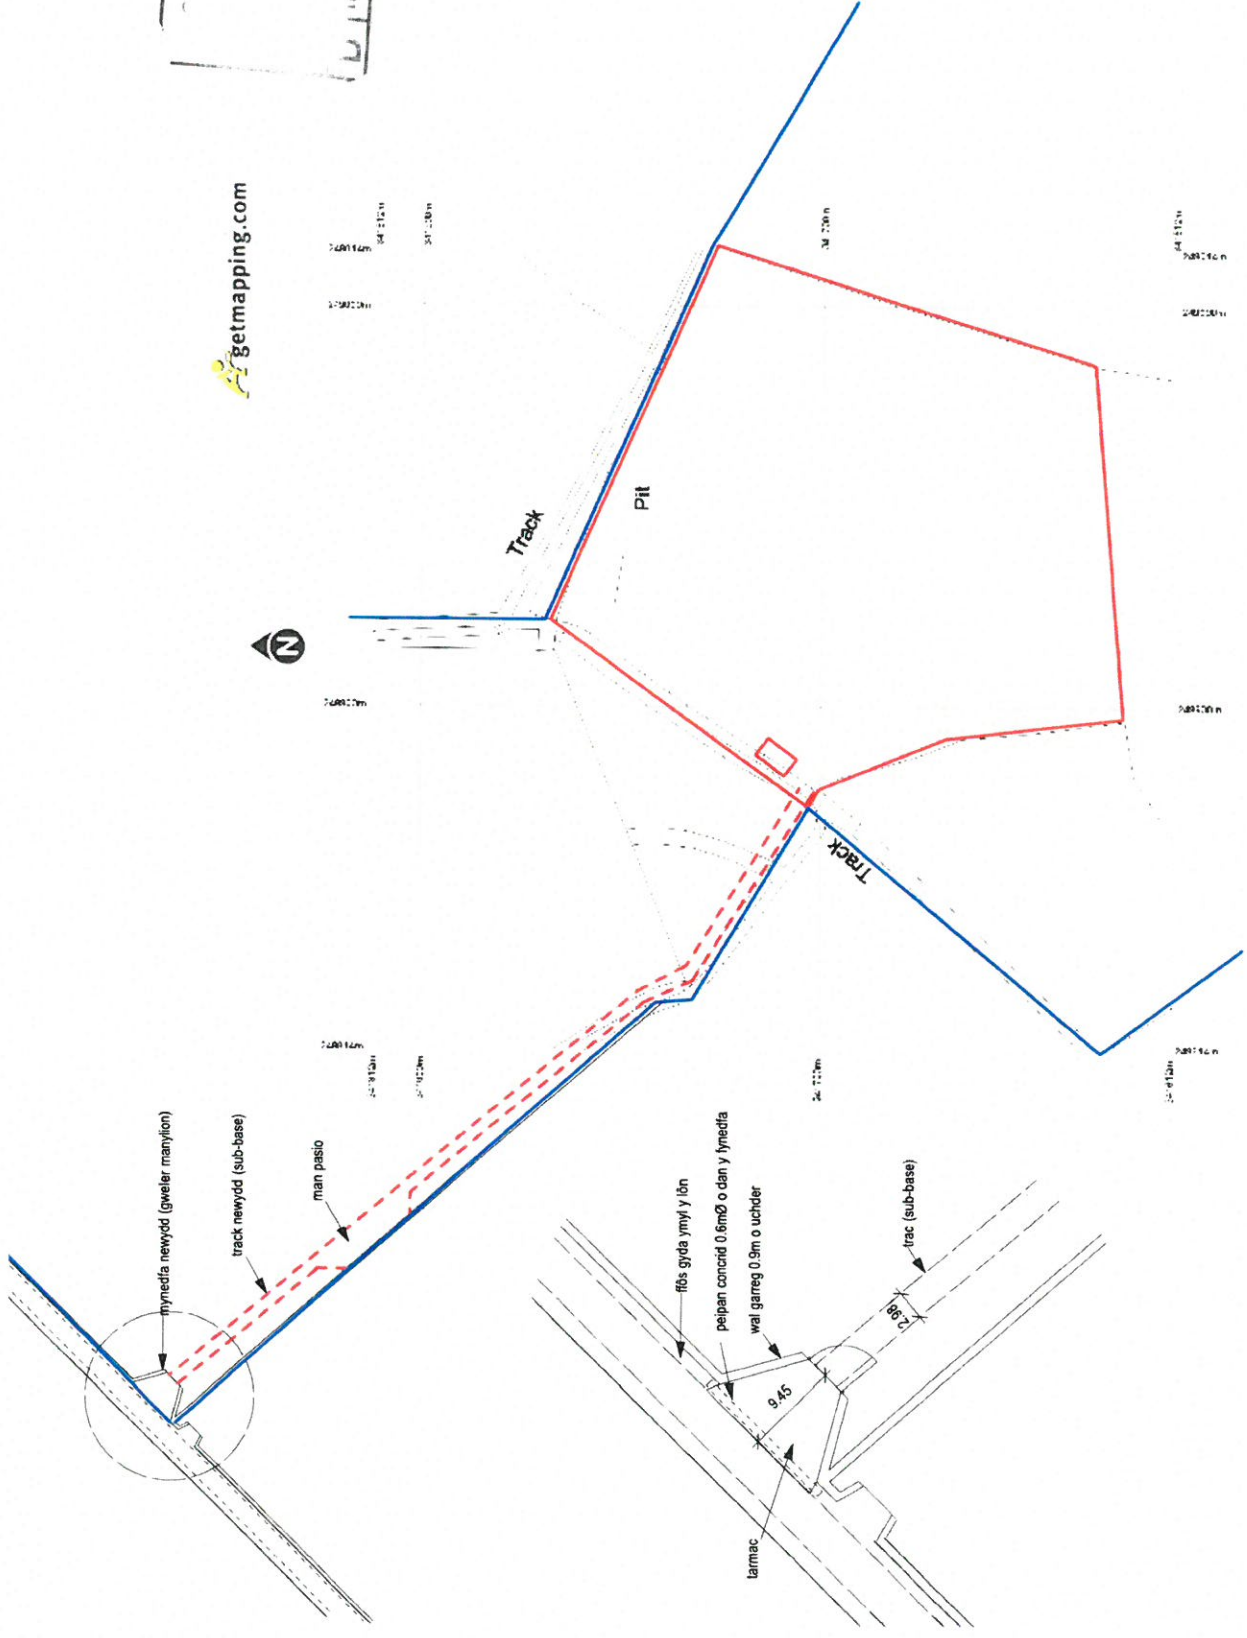

Rhif y Cais / Application Number : C15-0524-41-LL

Cynllun lleoliad ar gyfer adnabod y safle yn unig. Dim i raddfa.
Location Plan for identification purposes only. Not to scale.

getmapping.com

Ty-Newydd
 Ty Newydd, Ceidio, Pwllheli LL53 8UG
 Tel: 0770 925 8926 | 01758 720762
 epost: gwyn@ty-newydd.com
 www.ty-newydd.com
 Dylunio a rheolaeth project
 Design & project management

1282 /04
 1:1250/ 1:500
 29-05-2015

CEFŊ UCHAF, Garndolbenmaen
 Cynllun lleoliad

Bydd y cynllun hwn yn ddarparu gwybodaeth ddiddorol i'r holl rai sydd yn gysylltu â'r prosiect hwn. Dim hysbysu o'r blaen. Dim hysbysu o'r blaen. Dim hysbysu o'r blaen. Dim hysbysu o'r blaen.

pwynt tân
2x 10l dwr

trac newydd

lleoliad biniau/
allgylchu wedi
ei sgrinio gyda
fiens bren

clawdd pridd wedi ei bliannu gyda gwrych o goed/ llwyni cynhenid i gymwys draenen wen, draenen ddau/ onnen, celyn mewn 2 rhes, 600mm rhwng y rhesi