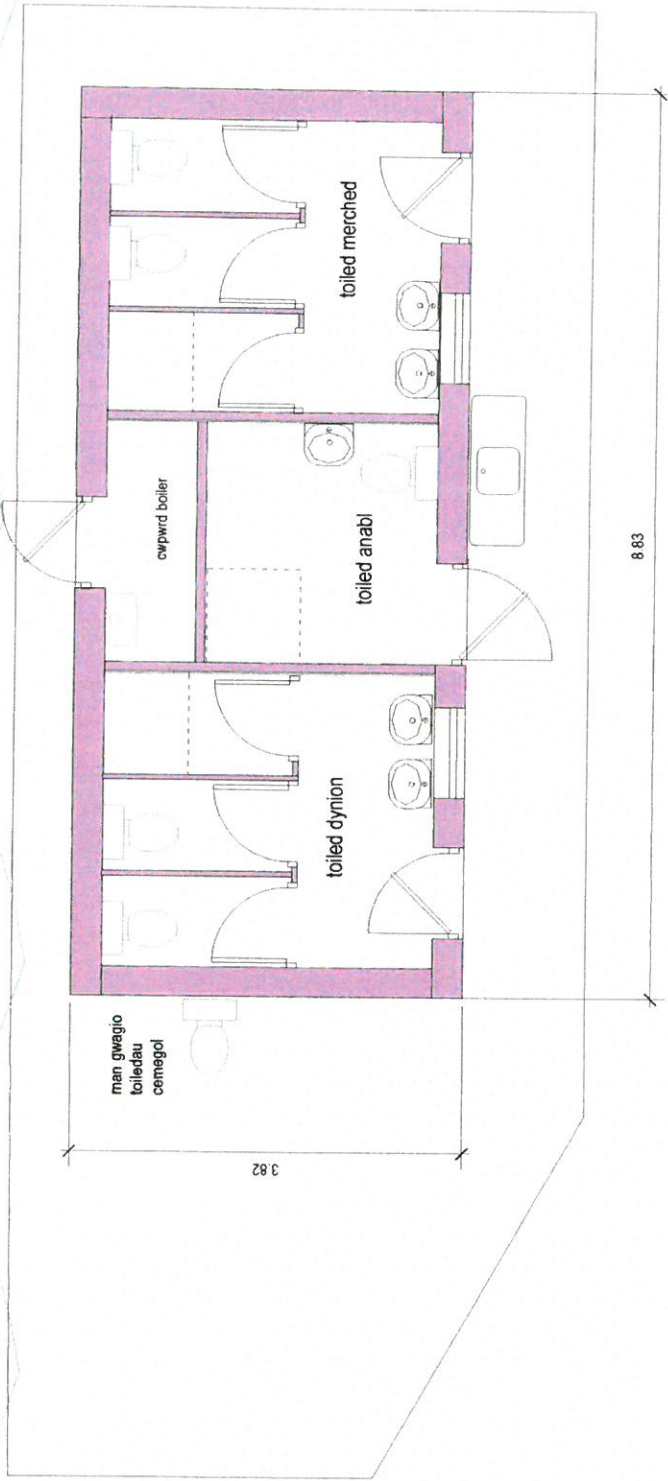

CYNGOR GWYNEDD
ADRAN RHEOLEDDIO
20 MAI 2015
GWASANAETH CYNLLUNIO AC
AMGYLCHEDD
RHIFTRAC

Ty Newydd, Ceidio, Pwllhell LL53 8UG
Tel: 0770 925 8926 | 01758 720762
epost: gwyn@ty-newydd.com
www.ty-newydd.com

Ty - Newydd
Dylunio a rheolaeth project
Design & project management

1282 /03
1:50
19-05-2015

CEFN UCHAF, Garndolbenmaen
Cynllun bloc toiled