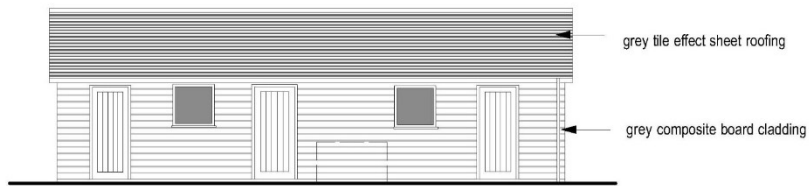

North West

Gefail y Bont, Efailnewydd

Toilet block elevations

Ty - Newydd
Dylunio a rheolaeth project
Design & project management
Cefn Bryn, 24 Stryd Fawr, Criccieth LL52 0BT
Tel: 0770 925 8926
ebost: gwyn@ty-newydd.com
www.ty-newydd.com

1786/05

1:100

25-06-2021