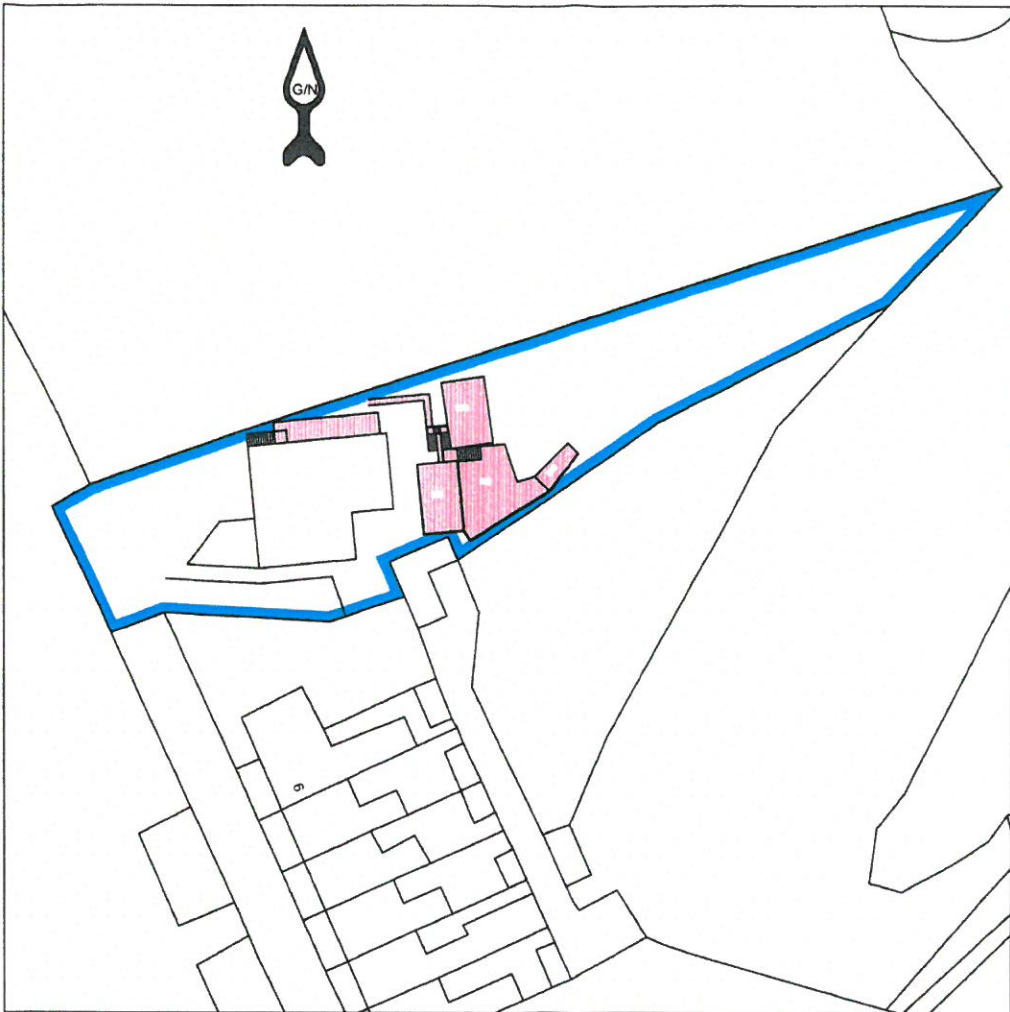

Rhif y Cais / Application Number : C16-0190-03-LL

Cynllun lleoliad ar gyfer adnabod y safle yn unig. Dim i raddfa.
Location Plan for identification purposes only. Not to scale.

CYNGOR GWYNEDD
ADRAN RHEOLEIDDIO
01 MAI 2016
GWASANAETH CYNLLUNIO AC
AMGYLCHEDD
RHIF TRAC:

LOCATION PLAN
SCALE 1:1250

BLOCK PLAN
SCALE 1:500

CHANGE OF USE OF LOWER
GROUND FLOOR FROM
GARDEN ROOM AND UTILITY
TO SEPARATE FLAT AT
LLWYN RHEDYN
OAKELEY SQUARE
BLAENAU FFESTINIOG
DRAWING NO 643-01

CYNGOR GWYNEDD
ADRAN RHEOLEIDDIO
01 MAW 2016
GWASANAETH CYNLLUNIO AC
AMGYLCHEDD
RHIFTRAC:

GARDEN DECKING TO REAR OF
LLWYN RHEDYN
OAKELEY SQUARE
BLAENAU FFESTINIOG
DRAWING NO 644-05
SCALE 1:100

CYNGOR GWYNEDD
ADRAN RHEOLEIDDIO

01 MAW 2016

GWASANAETH CYNLLUNIO AC
AMGYLCHEDD

RHIFTRAC:

RIGHT ELEVATION

GARDEN DECKING TO REAR OF
LLWYN RHEDYN
OAKELEY SQUARE
BLAENAU FFESTINIOG
DRAWING NO 644-06
SCALE 1:100