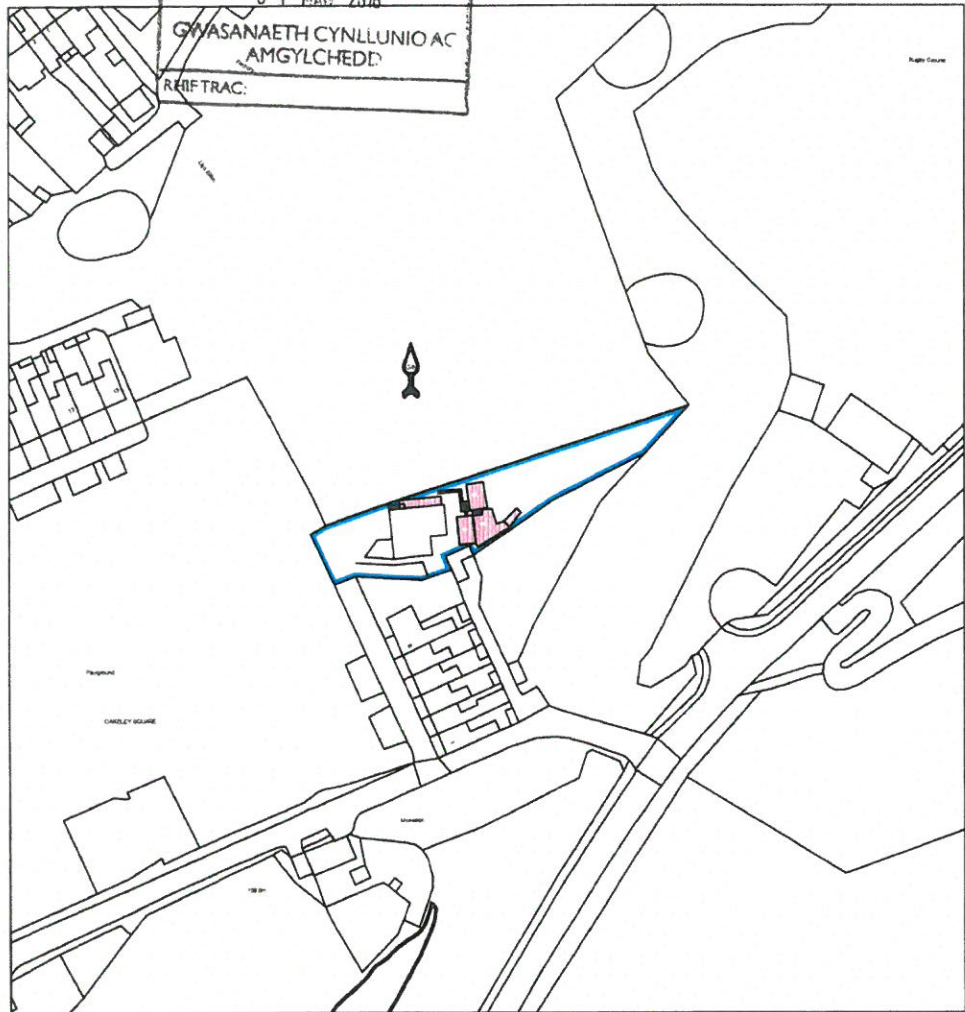

Rhif y Cais / Application Number : C16-0190-03-LL

Cynllun lleoliad ar gyfer adnabod y safle yn unig. Dim i raddfa.
Location Plan for identification purposes only. Not to scale.

CYNGOR GWYNEDD
ADRAN RHEOLEIDDIO
01 MAI 2016
GWASANAETH CYNLLUNIO AC
AMGYLCHEDD
RHIF TRAC:

LOCATION PLAN
SCALE 1:1250

BLOCK PLAN
SCALE 1:500

CHANGE OF USE OF LOWER
GROUND FLOOR FROM
GARDEN ROOM AND UTILITY
TO SEPARATE FLAT AT
LLWYN RHEDYN
OAKELEY SQUARE
BLAENAU FFESTINIOG
DRAWING NO 643-01

CYNGOR GWYNEDD
ADRAN RHEOLEIDDIO
01 MAW 2016
GWASANAETH CYNLLUNIO AC
AMGYLCHEDD
RHIFTRAC:

GARDEN DECKING TO REAR OF
LLWYN RHEDYN
OAKELEY SQUARE
BLAENAU FFESTINIOG
DRAWING NO 644-05
SCALE 1:100

CYNGOR GWYNEDD
ADRAN RHEOLEIDDIO

01 MAW 2016

GWASANAETH CYNLLUNIO AC
AMGYLCHEDD

RHIFTRAC:

RIGHT ELEVATION

GARDEN DECKING TO REAR OF
LLWYN RHEDYN
OAKELEY SQUARE
BLAENAU FFESTINIOG
DRAWING NO 644-06
SCALE 1:100