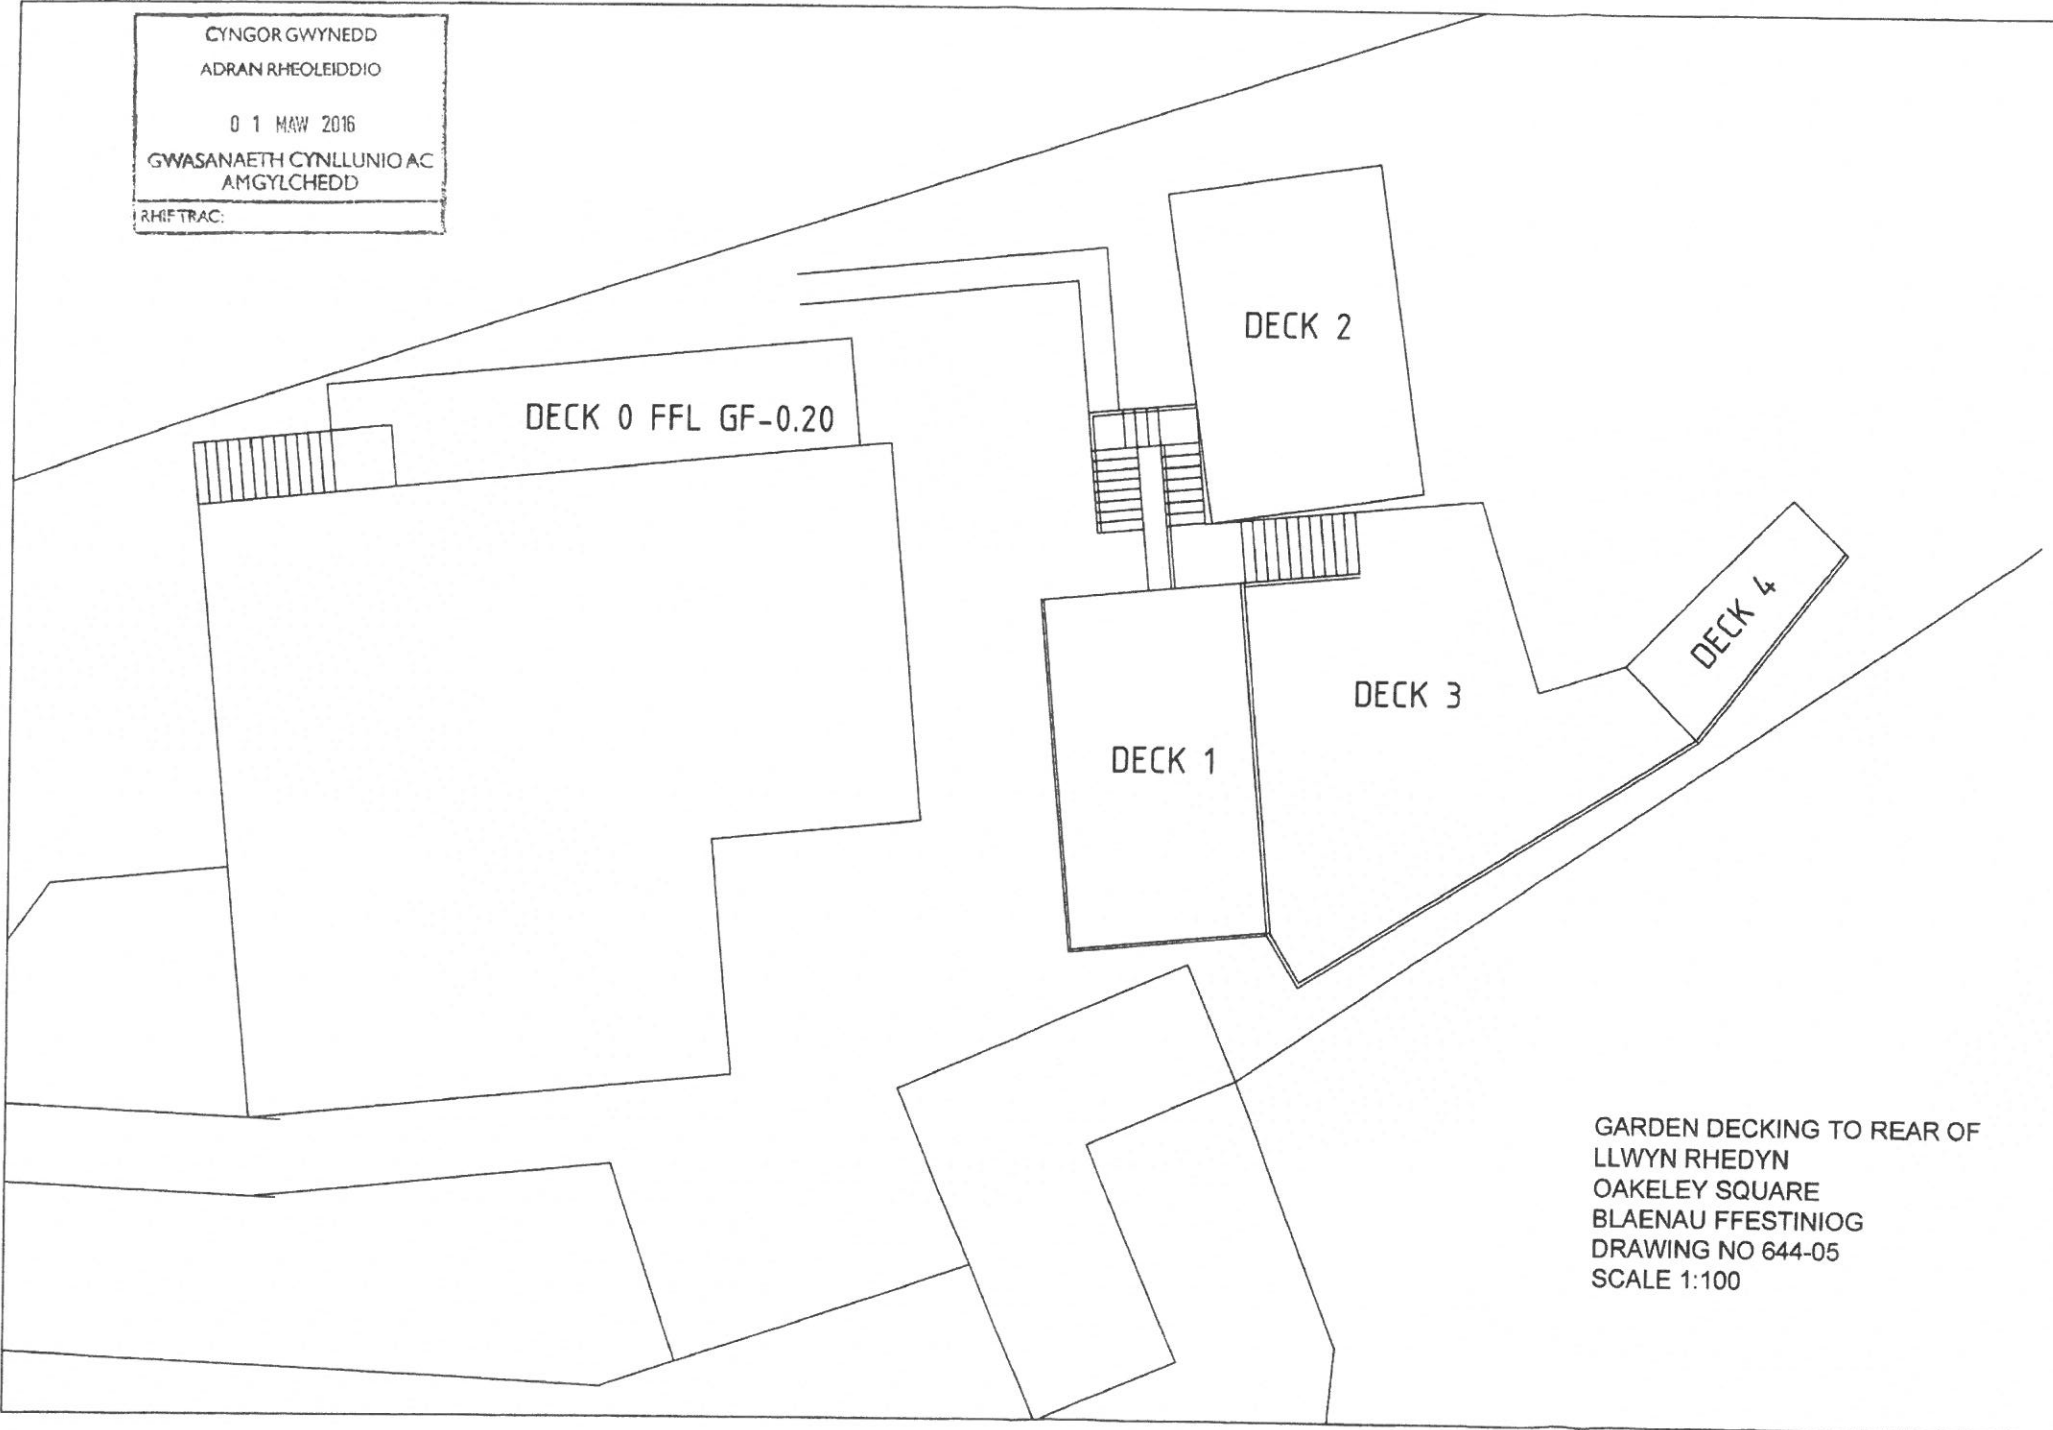

Rhif y Cais / Application Number : C16-0190-03-LL

Cynllun lleoliad ar gyfer adnabod y safle yn unig. Dim i raddfa.
Location Plan for identification purposes only. Not to scale.

CYNGOR GWYNEDD
ADRAN RHEOLEIDDIO
01 MAI 2016
GWASANAETH CYNLLUNIO AC
AMGYLCHEDD
RHIF TRAC:

LOCATION PLAN
SCALE 1:1250

BLOCK PLAN
SCALE 1:500

CHANGE OF USE OF LOWER
GROUND FLOOR FROM
GARDEN ROOM AND UTILITY
TO SEPARATE FLAT AT
LLWYN RHEDYN
OAKELEY SQUARE
BLAENAU FFESTINIOG
DRAWING NO 643-01

CYNGOR GWYNEDD
ADRAN RHEOLEIDDIO
01 MAW 2016
GWASANAETH CYNLLUNIO AC
AMGYLCHEDD
RHIFTRAC:

GARDEN DECKING TO REAR OF
LLWYN RHEDYN
OAKELEY SQUARE
BLAENAU FFESTINIOG
DRAWING NO 644-05
SCALE 1:100

CYNGOR GWYNEDD
ADRAN RHEOLEIDDIO

01 MAW 2016

GWASANAETH CYNLLUNIO AC
AMGYLCHEDD

RHIFTRAC:

RIGHT ELEVATION

GARDEN DECKING TO REAR OF
LLWYN RHEDYN
OAKELEY SQUARE
BLAENAU FFESTINIOG
DRAWING NO 644-06
SCALE 1:100