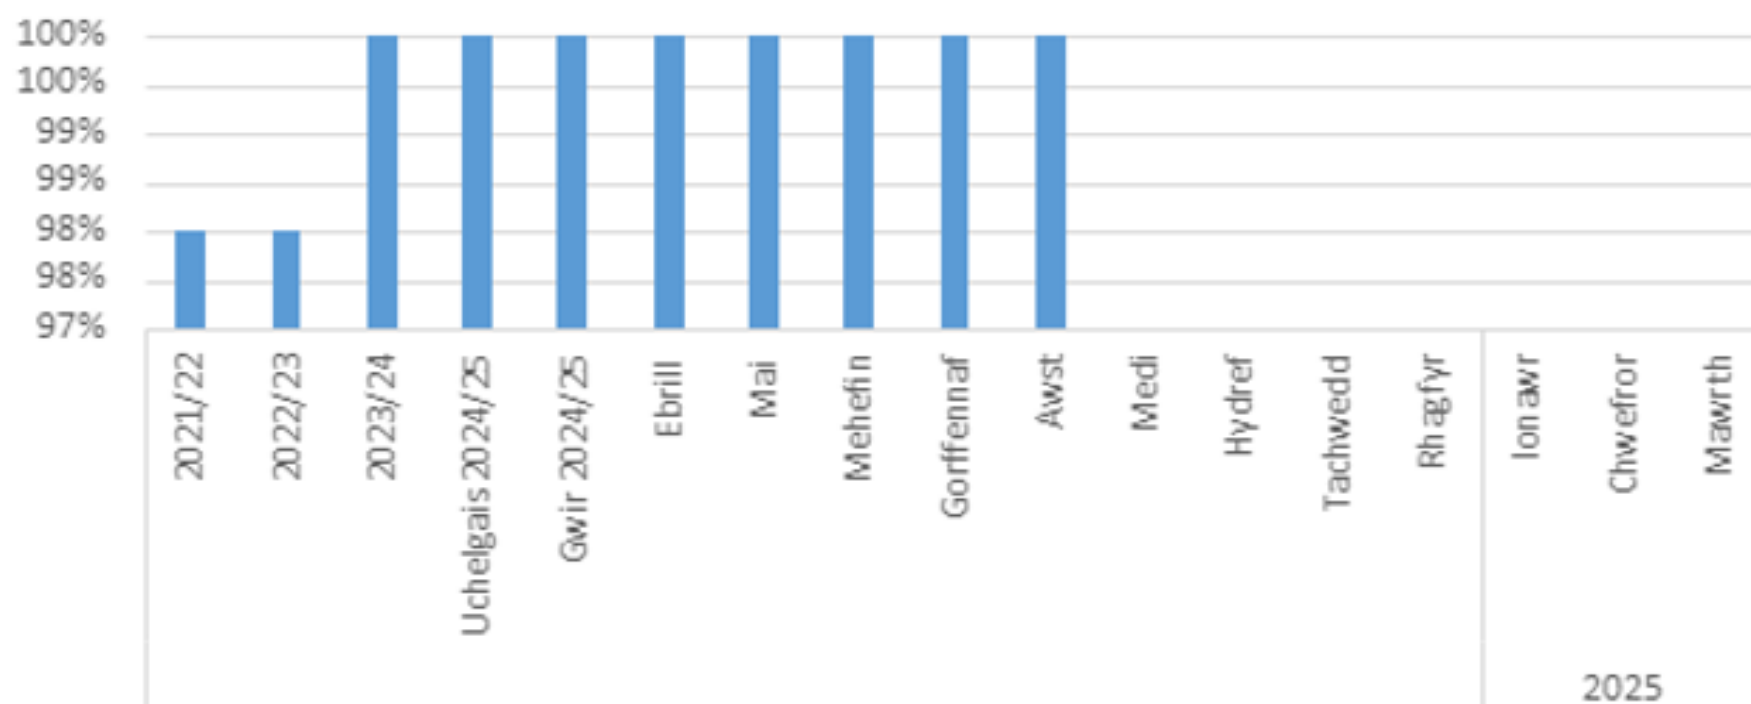

Canran Cymhorthion Mordwyo o fewn ardal harbwr ac ar arfordir Cyngor Gwynedd a fu ar gael ar eu safleoedd a rhain yn unol ac archwiliad blynyddol Ty'r Drindod.

Ni chafodd unrhyw gymhorthion mordwyo eu difrodi neu'u colli yn ystod misoedd y gaeaf, er bod nifer ohonynt wedi gorfod cael eu hail-leoli wrth i sianeli mordwyo symud.