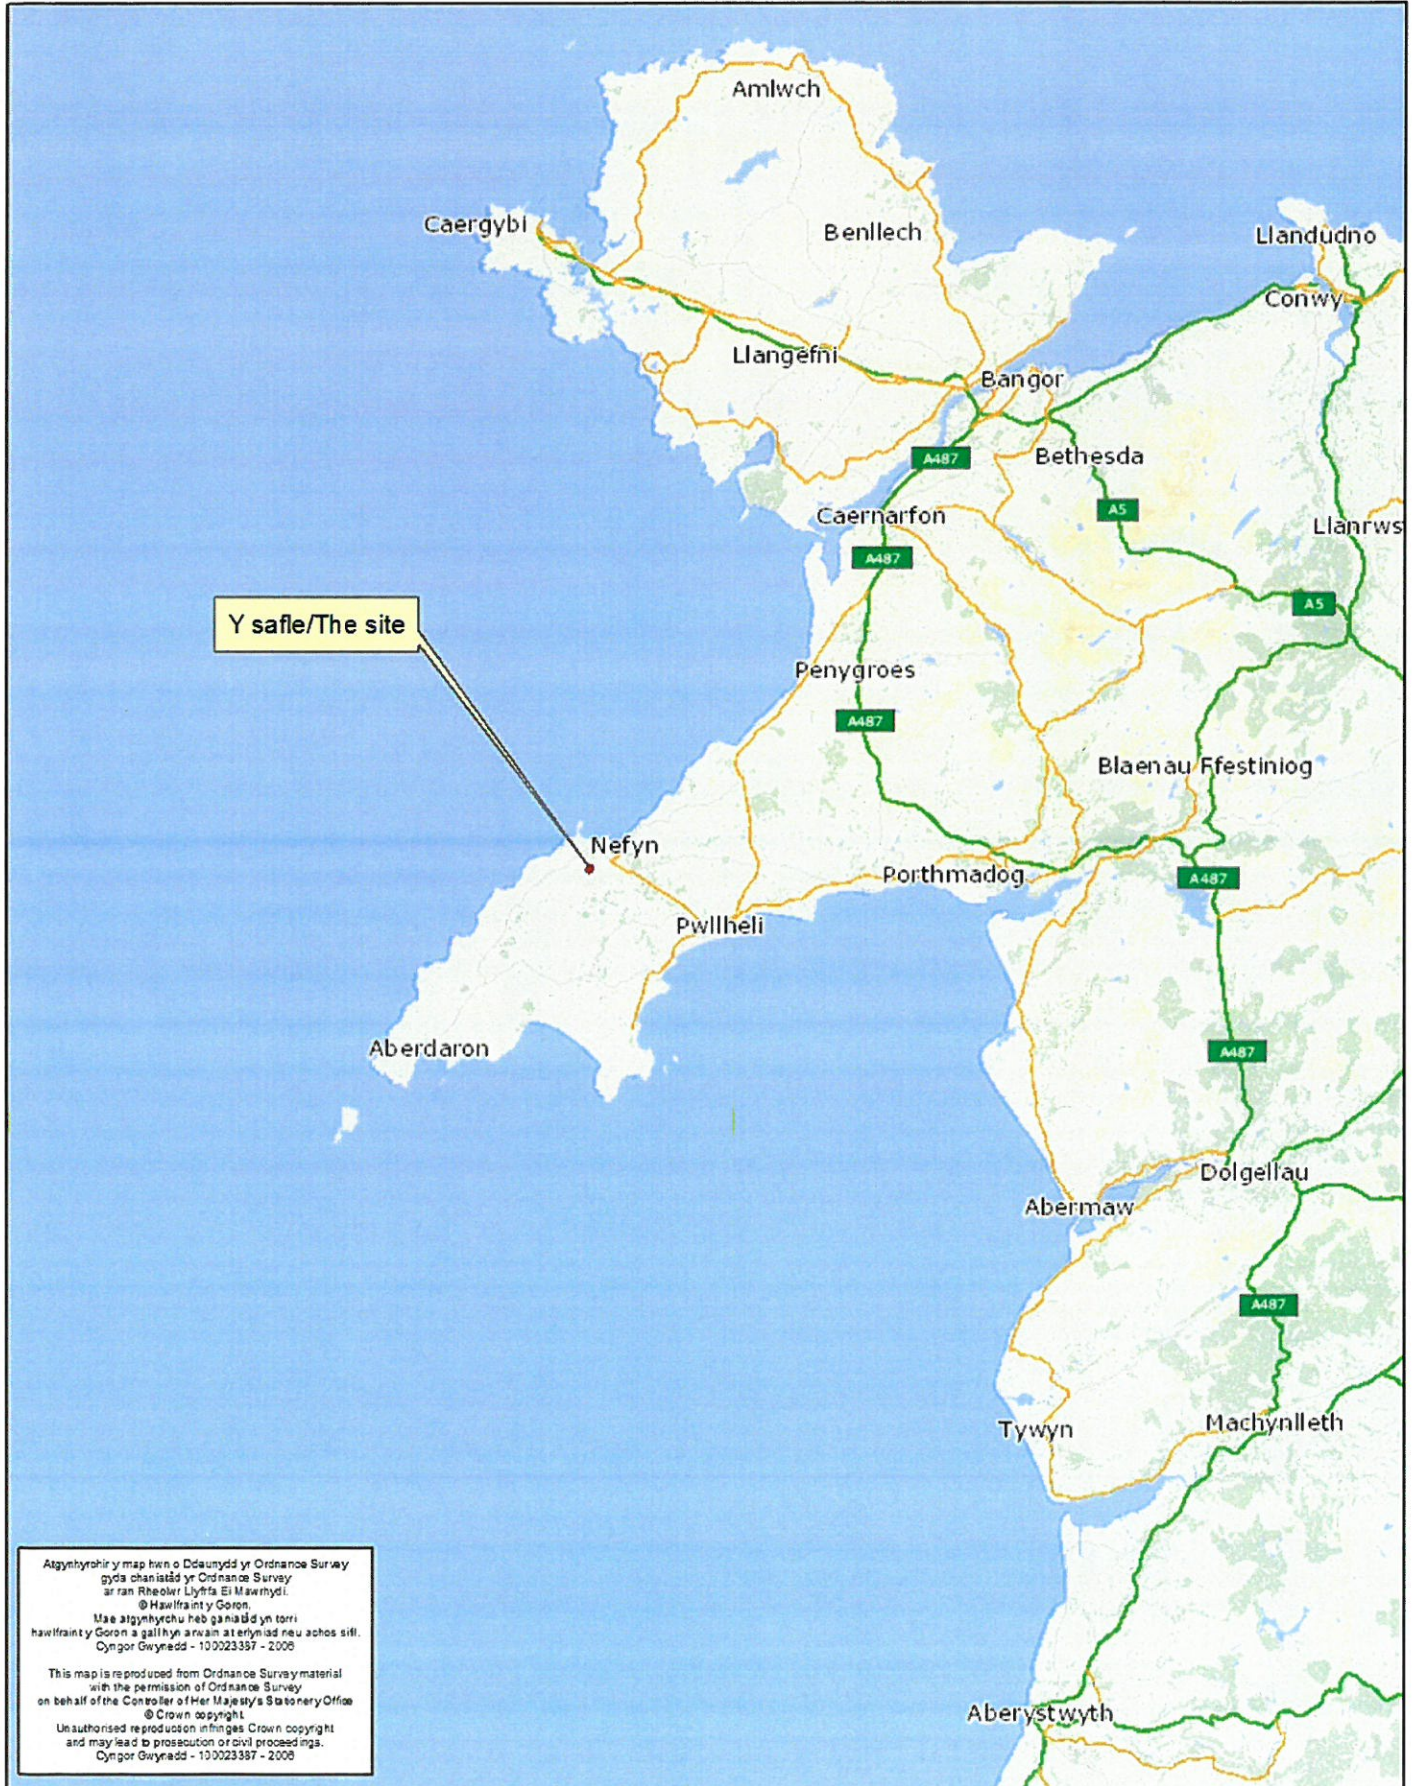

Rhif y Cais / Application Number : C16/0281/42/LL

Cynllun lleoliad ar gyfer adnabod y safle yn unig. Dim i raddfa.
Location Plan for identification purposes only. Not to scale.

Atgynhyrhir y map hon o Ddaunydd yr Ordnance Survey gyda chaniatâd yr Ordnance Survey ar ran Rheolwr Llyfrau Ei Mawrnydd.
© Hawlfraint y Goron.
Mae atgynhyrchu heb ganiatâd yn torri hawlfraint y Goron a gall hysparhau at erlyniad neu achos sifil.
Cynllun Gwynedd - 100023357 - 2006