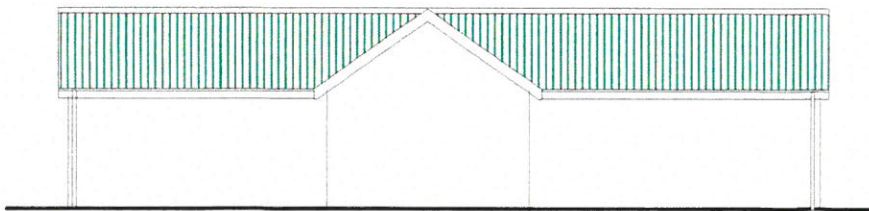

Fferm Cefn Edern, Edern
 Cynllun bwriedig (bloc toiled)

1318/ 03
 1:50
 16-03-2016

Dê

Gorllewin

Gogledd

Dwyrain

Ty - Newydd cyf.
 Ty Newydd, Ceidio, Pwllheli LL53 8UG
 Tel: 0770 925 8926 | 01758 720762
 epost: gwyn@ty-newydd.com
 www.ty-newydd.com
 Dylunio a rheolaeth project
 Design & project management*