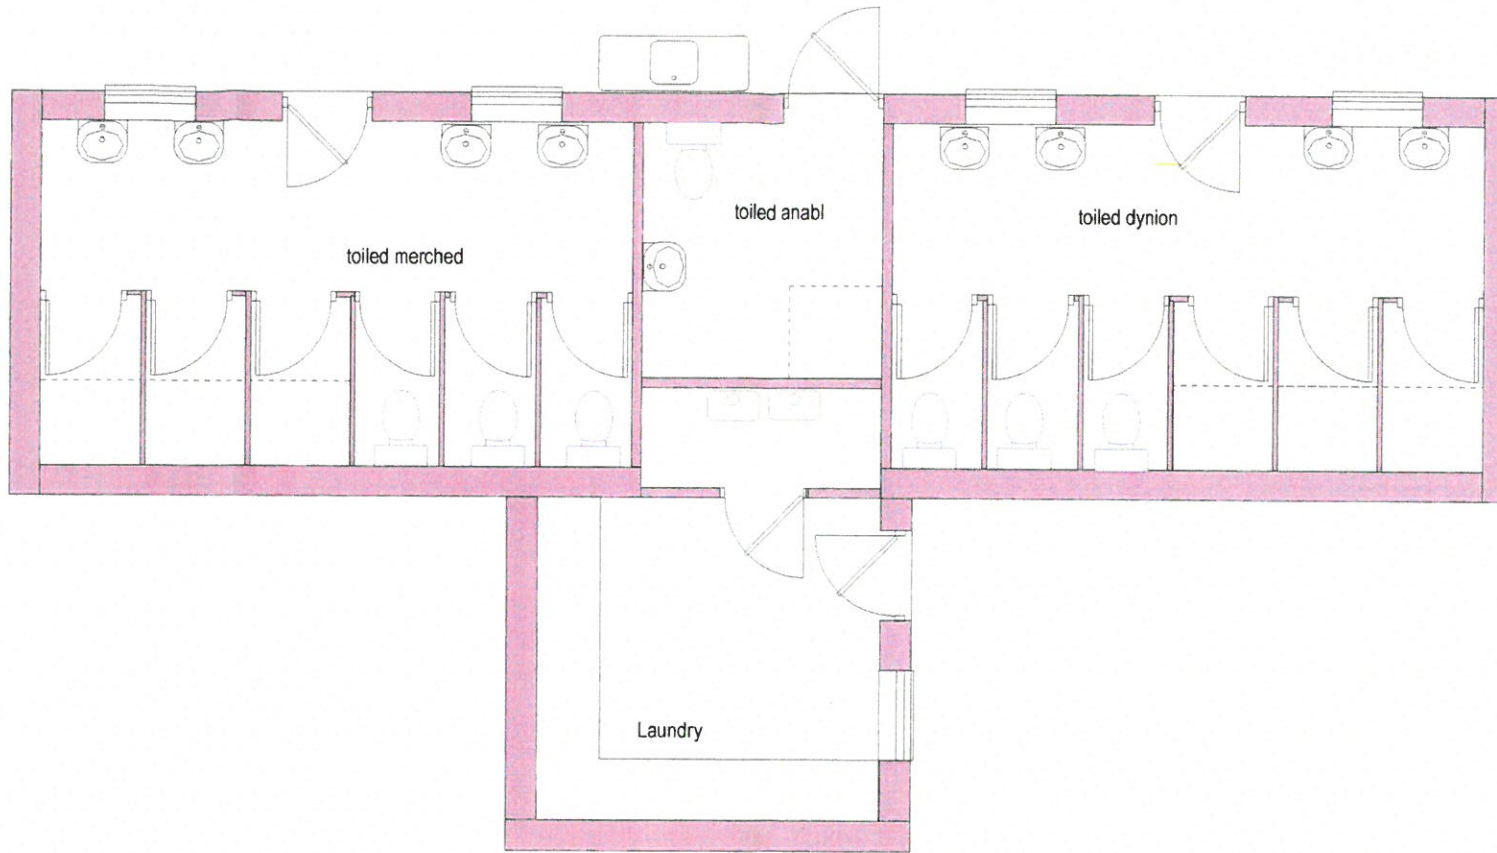

CYNGOR GWYNEDD
ADRAN RHEOLEIDDIO
18
GWASANAETH
AMGOCOED

Ty - Newydd cyf.
Ty Newydd, Ceidio, Pwllheli LL53 8UG
Tel: 0770 925 8926 | 01758 720762
ebost: gwyn@ty-newydd.com
www.ty-newydd.com
Dylunio a rheolaeth project
Design & project management

Fferm Cefn Edern, Edern
Cynllun bwriedig (bloc toiled)

1318/ 03
1:50
16-03-2016