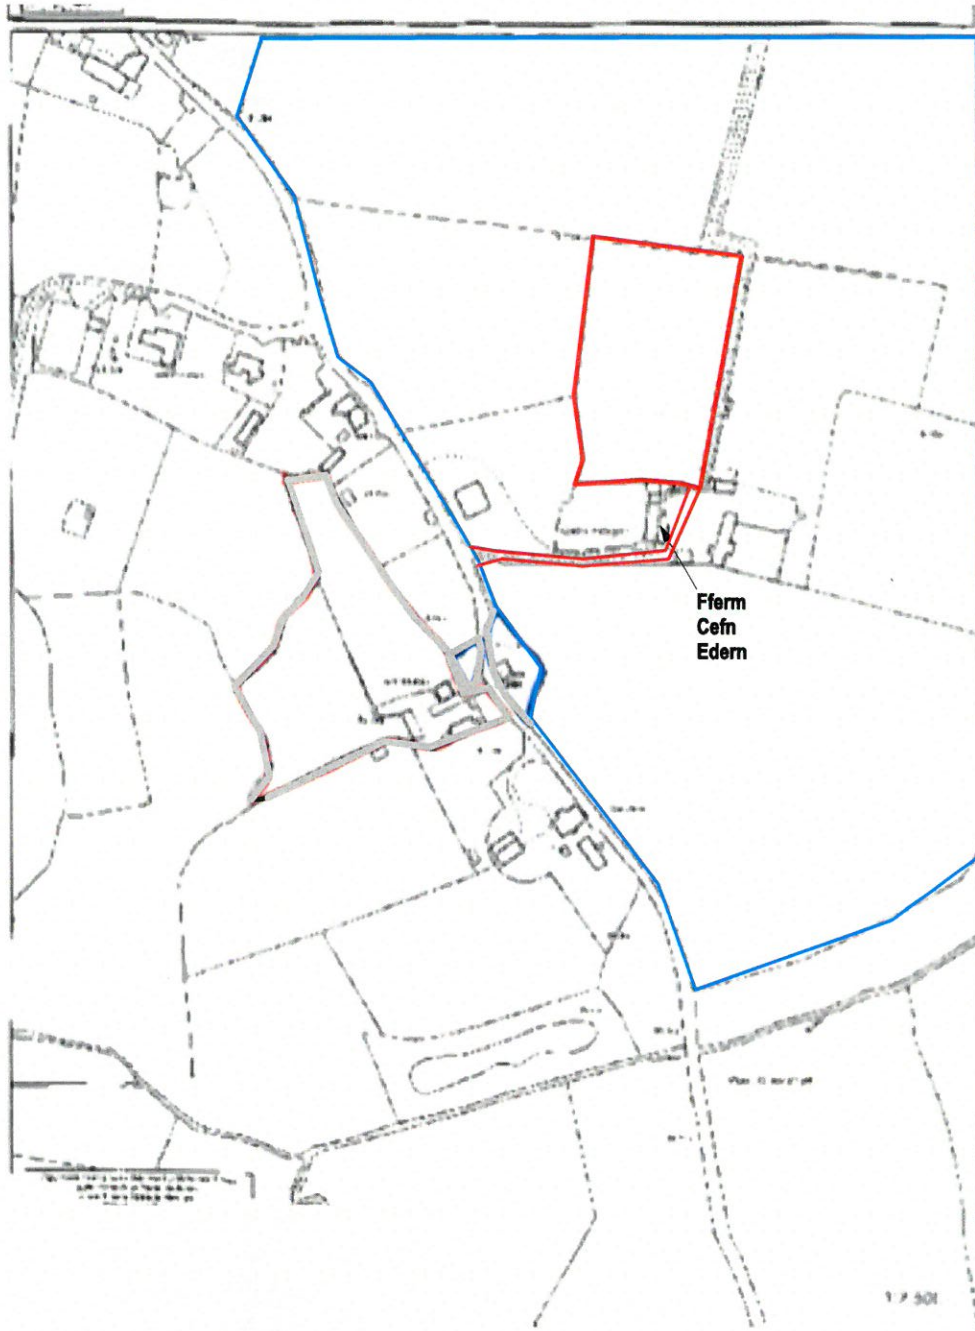

Fferm Cefn Edern, Edern
Cynllun lleoliad

Ty - Newydd cyf. Ty Newydd, Ceidio, Pwllheli LL53 8UG
Tel: 0770 925 8926 | 01758 720762
ebost: gwyn@ty-newydd.com www.ty-newydd.com
Dylunio a rheolaeth project
Design & project management

1318/ 05
1:2500
16-03-2016