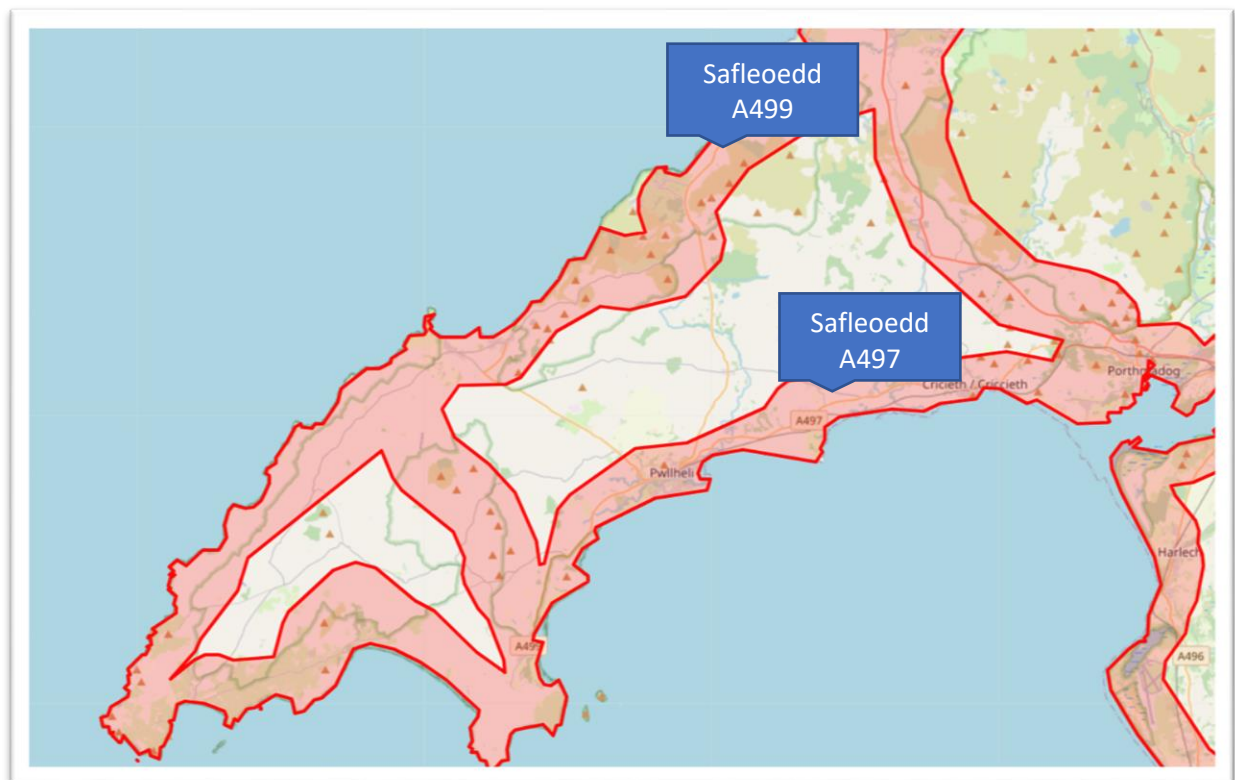

## Atodiad A:

### B-Lines

Mae B-Lines yn fenter bioamrywiaeth ar sail tirwedd a ddatblygwyd gan Buglife, sef elusen sy'n ymroddedig i gadwraeth, addysg a newid polisi i ddiogelu pryfed, mewn partneriaeth a phartneriaethau natur leol, asiantaethau statudol, awdurdodau lleol a phartneriaid cadwraeth eraill.

Mae B-Lines yn creu rhwydwaith o gynefinoedd neu goridorau llawn blodau gwyllt drwy'r DU sy'n dynodi a chreu cysylltiadau bioamrywiaeth.

Mae'r B-Lines yn Nwyfor, a lleoliadau bras y treialon, wedi'u dangos isod.