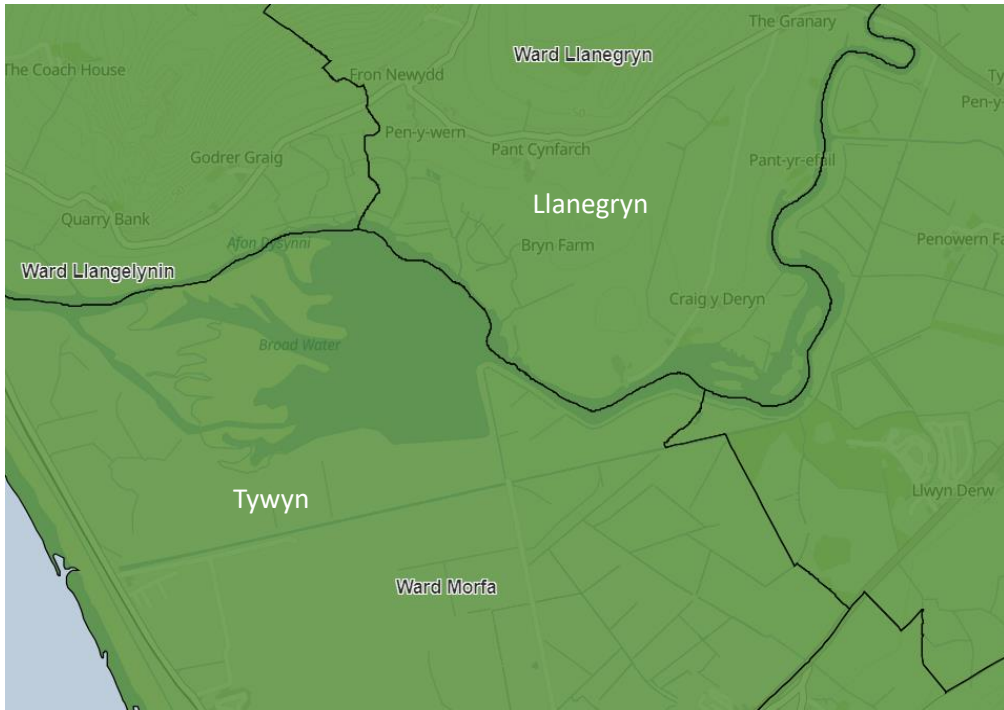

Llwyn Bedw Rachub/Llanllechid – Map y Ffin cyfredol/ Current boundary map – Section 25

Cynnig Newid i'r Ffin/ Proposed change to Boundary

Cynnig i addasu y ffin rhwng Cyngor Cymuned Llanllechid a Bethesda fel bod trigolion Llwyn Bedw i gyd yn rhan o Gymuned Bethesda. Ar hyn o bryd rhan or stad yn pleidleisio yn Llanllechid/ Proposal to adjust the boundary between Llanllechid Community and Bethesda so that the residents of Llwyn Bedw are all part of the Bethesda Community. Currently part of an estate vote in Llanllechid.

Fferm Rhyd Y Garnedd, Llanegryn, LL36 9LG – Map Ffin cyfredol /Current Boudary Map – Section 25

Cynnig Newid i'r Ffin/ Proposed Change to Boundary

Cynnig newid ffin rhwng Cymuned Llanegryn a Cymuned Tywyn fel bod tir sydd yn berchen i Fferm Rhyd y Garnedd i gyd yn rhan o Gymuned Llanegryn. / Proposal to change the boundary between the Community of Llanegryn and the Community of Tywyn so that the land belonging to Rhyd y Garnedd Farm is all part of the Community of Llanegryn.