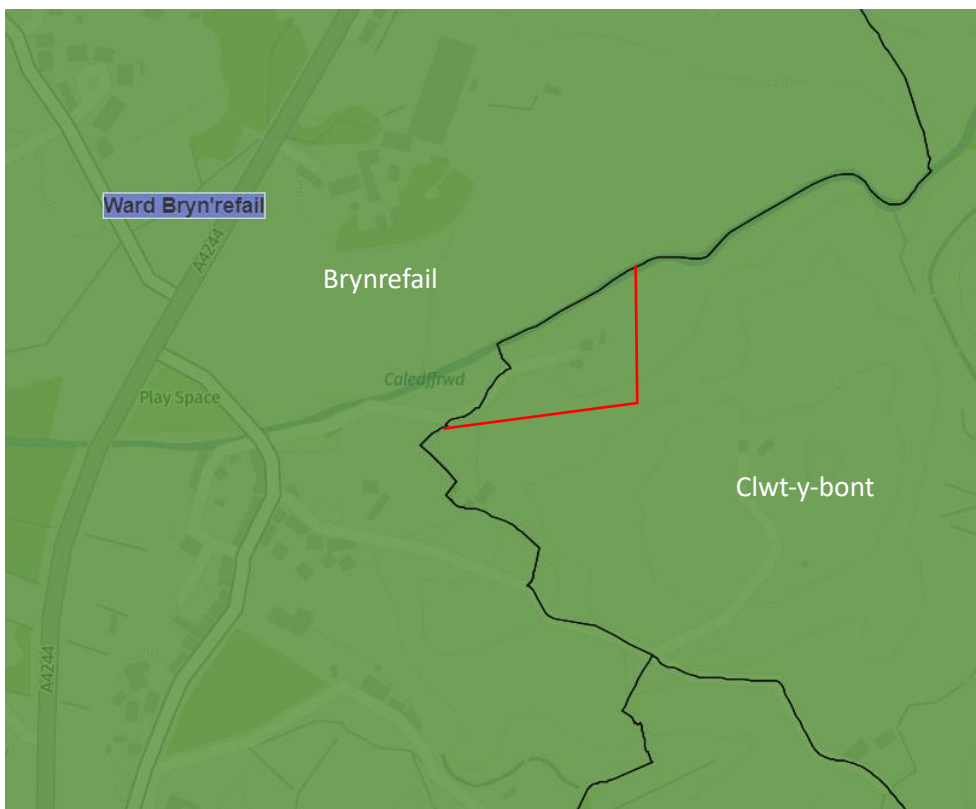

Llwyn Bedw Rachub/Llanllechid – Map y Ffin cyfredol/ Current boundary map – Section 25

Cynnig Newid i'r Ffin/ Proposed change to Boundary

Cynnig i addasu y ffin rhwng Cyngor Cymuned Llanllechid a Bethesda fel bod trigolion Llwyn Bedw i gyd yn rhan o Gymuned Bethesda. Ar hyn o bryd rhan or stad yn pleidleisio yn Llanllechid/ Proposal to adjust the boundary between Llanllechid Community and Bethesda so that the residents of Llwyn Bedw are all part of the Bethesda Community. Currently part of an estate vote in Llanllechid.

Fferm Rhyd Y Garnedd, Llanegryn, LL36 9LG – Map Ffin cyfredol /Current Boudary Map – Section 25

Cynnig Newid i'r Ffin/ Proposed Change to Boundary

Cynnig newid ffin rhwng Cymuned Llanegryn a Cymuned Tywyn fel bod tir sydd yn berchen i Fferm Rhyd y Garnedd i gyd yn rhan o Gymuned Llanegryn. / Proposal to change the boundary between the Community of Llanegryn and the Community of Tywyn so that the land belonging to Rhyd y Garnedd Farm is all part of the Community of Llanegryn.

Fferm Pant y Buarth Brynrefail – Map o'r ffin cyfredol/ Map of current boundary - Section 31

Cynnig newid i'r ffin/ Proposed changes to Boundary

Cynnig i addasu y ffin rhwng Brynrefail a Clwt-y-bont fel bod etholwyr Fferm Pant y Buarth yn medru pleidleisio yn Brynrefail. / A proposal to adjust the boundary between Brynrefail and Clwt-y-bont allowing the electors of Pant y Buarth Farm to vote in Brynrefail.

Maes Terfyn Edern – Map y Ffin Cyfredol/ Current map of Boundary – Section 31

Cynnig Newid i'r ffin/ Proposed Boundary Change

Cynnig i symud y ffin rhwng wardiau Edern a Morfa Nefyn ar Gyngor Tref Nefyn. Y newid yn galluogi i drigolion Maes Terfyn i gyd bleidleisio yn Forfa Nefyn. Ar hyn o bryd hanner y stad yn gorfod mynd i Edern i bleidleisio. Proposal to move the border between Edern and Morfa Nefyn wards on Nefyn Town Council. The change enables all residents of Maes Terfyn to vote in Morfa Nefyn. Currently half of the estate has to go to Edern to vote.