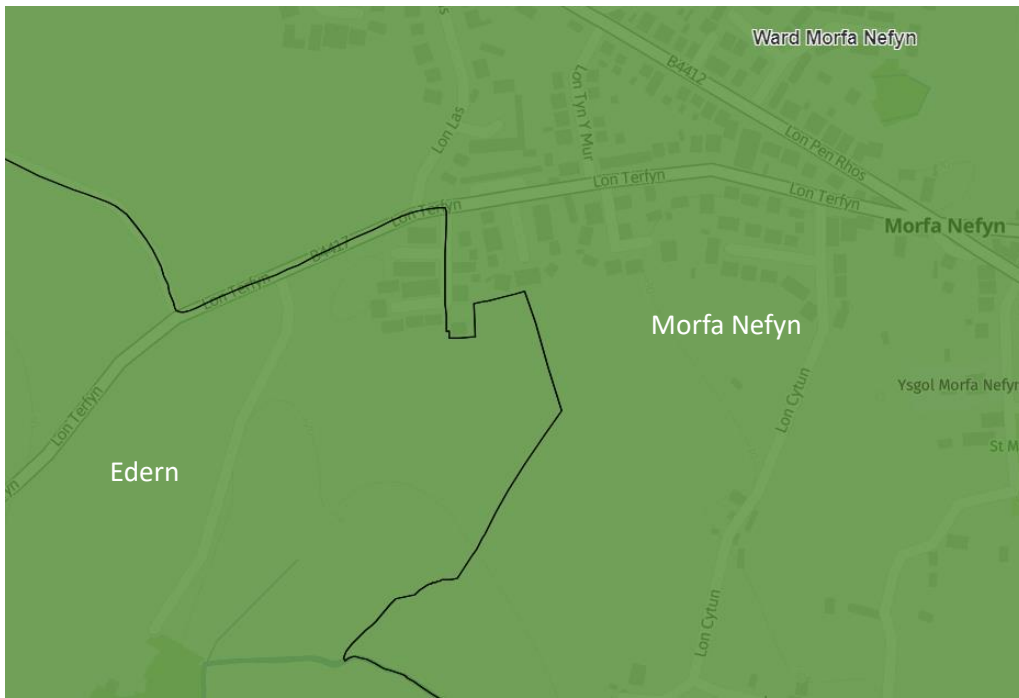

Llwyn Bedw Rachub/Llanllechid – Map y Ffin cyfredol/ Current boundary map – Section 25

Cynnig Newid i'r Ffin/ Proposed change to Boundary

Cynnig i addasu y ffin rhwng Cyngor Cymuned Llanllechid a Bethesda fel bod trigolion Llwyn Bedw i gyd yn rhan o Gymuned Bethesda. Ar hyn o bryd rhan or stad yn pleidleisio yn Llanllechid/ Proposal to adjust the boundary between Llanllechid Community and Bethesda so that the residents of Llwyn Bedw are all part of the Bethesda Community. Currently part of an estate vote in Llanllechid.

Fferm Pant y Buarth Brynrefail – Map o'r ffin cyfredol/ Map of current boundary - Section 31

Cynnig newid i'r ffin/ Proposed changes to Boundary

Cynnig i addasu y ffin rhwng Brynrefail a Clwt-y-bont fel bod etholwyr Fferm Pant y Buarth yn medru pleidleisio yn Brynrefail. / A proposal to adjust the boundary between Brynrefail and Clwt-y-bont allowing the electors of Pant y Buarth Farm to vote in Brynrefail.

Maes Terfyn Edern – Map y Ffin Cyfredol/ Current map of Boundary – Section 31

Cynnig Newid i'r ffin/ Proposed Boundary Change

Cynnig i symud y ffin rhwng wardiau Edern a Morfa Nefyn ar Gyngor Tref Nefyn. Y newid yn galluogi i drigolion Maes Terfyn i gyd bleidleisio yn Forfa Nefyn. Ar hyn o bryd hanner y stad yn gorfod mynd i Edern i bleidleisio. Proposal to move the border between Edern and Morfa Nefyn wards on Nefyn Town Council. The change enables all residents of Maes Terfyn to vote in Morfa Nefyn. Currently half of the estate has to go to Edern to vote.