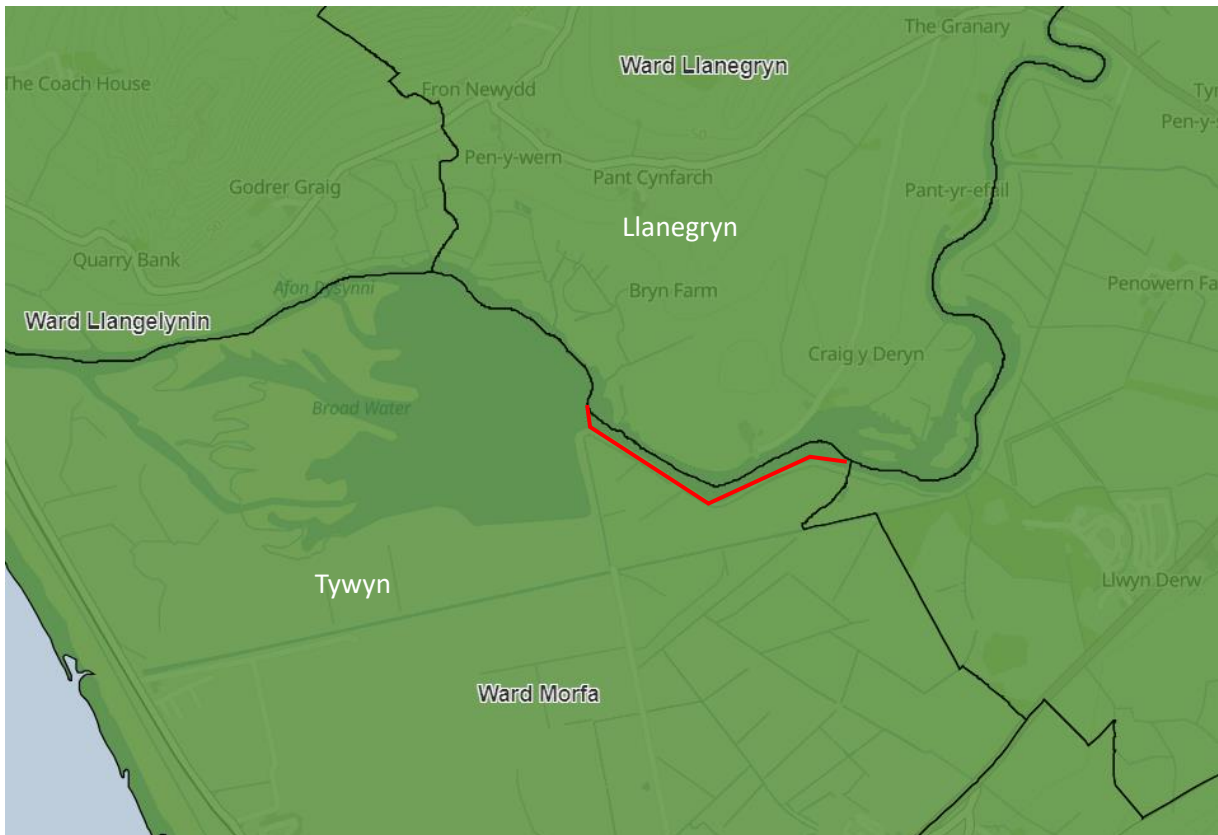

Llwyn Bedw Rachub/Llanllechid – Map y Ffin cyfredol/ Current boundary map – Section 25

Cynnig Newid i'r Ffin/ Proposed change to Boundary

Cynnig i addasu y ffin rhwng Cyngor Cymuned Llanllechid a Bethesda fel bod trigolion Llwyn Bedw i gyd yn rhan o Gymuned Bethesda. Ar hyn o bryd rhan or stad yn pleidleisio yn Llanllechid/ Proposal to adjust the boundary between Llanllechid Community and Bethesda so that the residents of Llwyn Bedw are all part of the Bethesda Community. Currently part of an estate vote in Llanllechid.

Fferm Rhyd Y Garnedd, Llanegryn, LL36 9LG – Map Ffin cyfredol /Current Boudary Map – Section 25

Cynnig Newid i'r Ffin/ Proposed Change to Boundary

Cynnig newid ffin rhwng Cymuned Llanegryn a Cymuned Tywyn fel bod tir sydd yn berchen i Fferm Rhyd y Garnedd i gyd yn rhan o Gymuned Llanegryn. / Proposal to change the boundary between the Community of Llanegryn and the Community of Tywyn so that the land belonging to Rhyd y Garnedd Farm is all part of the Community of Llanegryn.