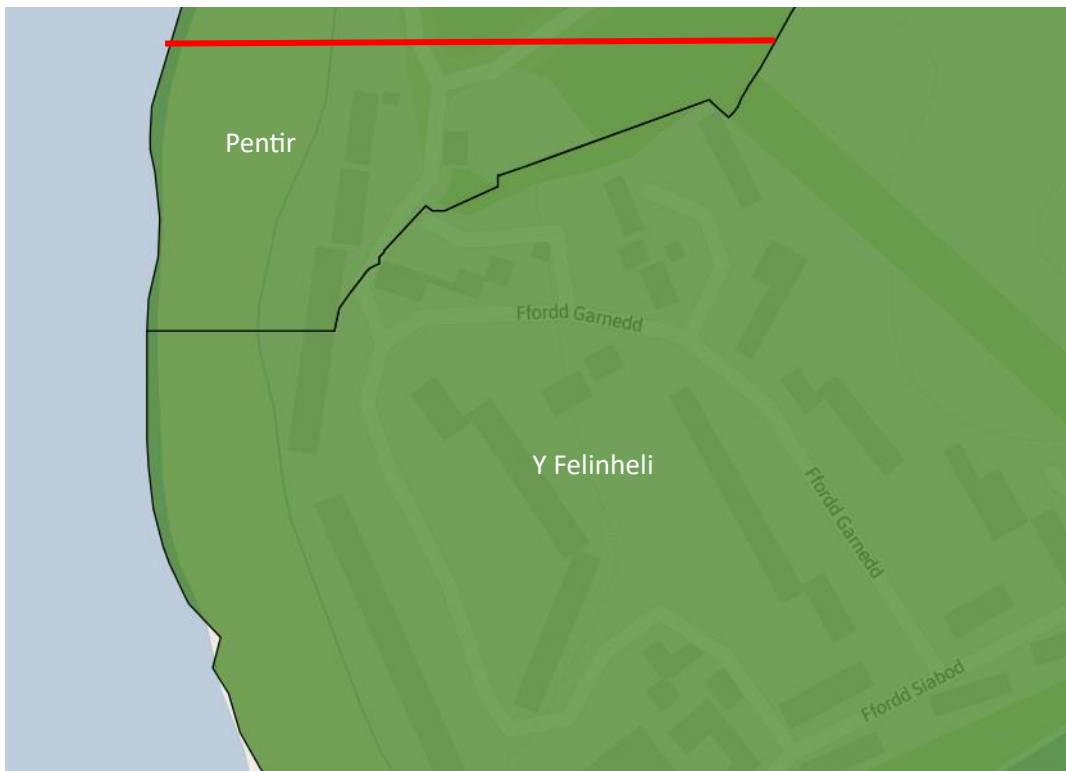

Mapiau Newid Ffiniau Cymunedol/ Community Boundary Changes Maps

Ffordd Heulyn Y Felinheli – Map Cyfredol o'r Ffin / Current Map of Boundary – Section 25

Cynnig Newid i'r Ffin/ Proposed Change to Boundary

Cynnig i newid y ffin rhwng Cyngor Cymuned Y Felinheli a Pentir. Y newid yn sicrhau fod trigolion Ffordd Heulyn i gyd yn pleidleisio yn Y Felinheli. Ar hyn o bryd, rhan o'r stryd yn pleidleisio yn Penrhosgarnedd / Proposal to change the boundary between Y Felinheli Community Council and Pentir Community Council. The amendment enables electors from Ffordd Heulyn to all vote in Y Felinheli. Currently, part of the street votes in Penrhosgarnedd.

Llwyn Bedw Rachub/Llanllechid – Map y Ffin cyfredol/ Current boundary map – Section 25

Cynnig Newid i'r Ffin/ Proposed change to Boundary

Cynnig i addasu y ffin rhwng Cyngor Cymuned Llanllechid a Bethesda fel bod trigolion Llwyn Bedw i gyd yn rhan o Gymuned Bethesda. Ar hyn o bryd rhan or stad yn pleidleisio yn Llanllechid/ Proposal to adjust the boundary between Llanllechid Community and Bethesda so that the residents of Llwyn Bedw are all part of the Bethesda Community. Currently part of an estate vote in Llanllechid.