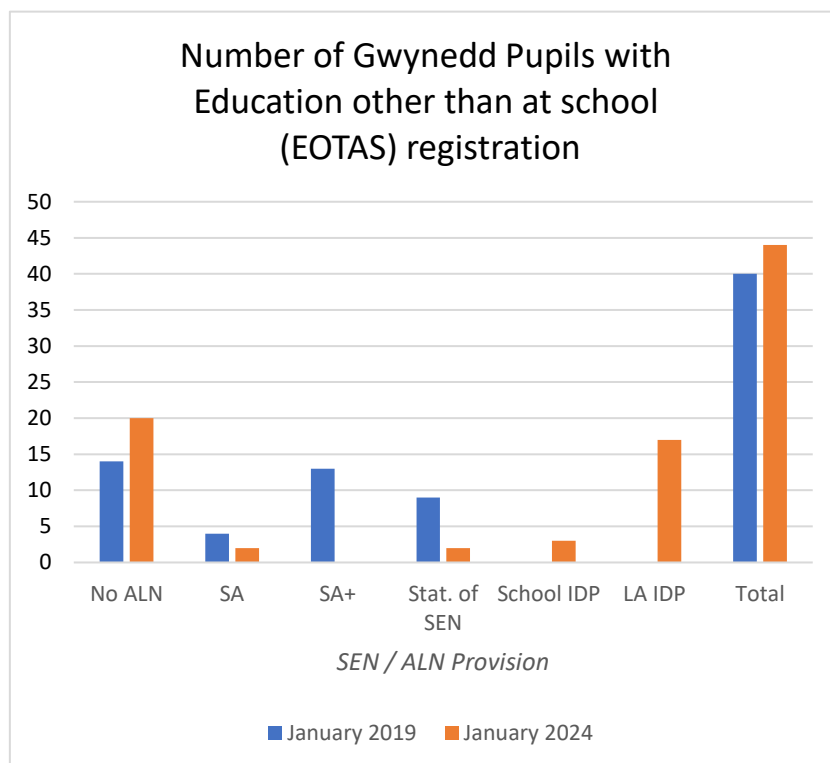

**Nifer o Ddisgyblion Gwynedd â chofrestriad Addysg heblaw yn yr ysgol (EOTAS) yn Ionawr 2024 o gymharu â Ionawr 2019.**

Ffynhonnell Data: Cyfrifiad ysgolion blynyddol ar lefel disgyblion (CYBLD)

**Number of Gwynedd Pupils with Education other than at school (EOTAS) registration in January 2024 compared with January 2019.**