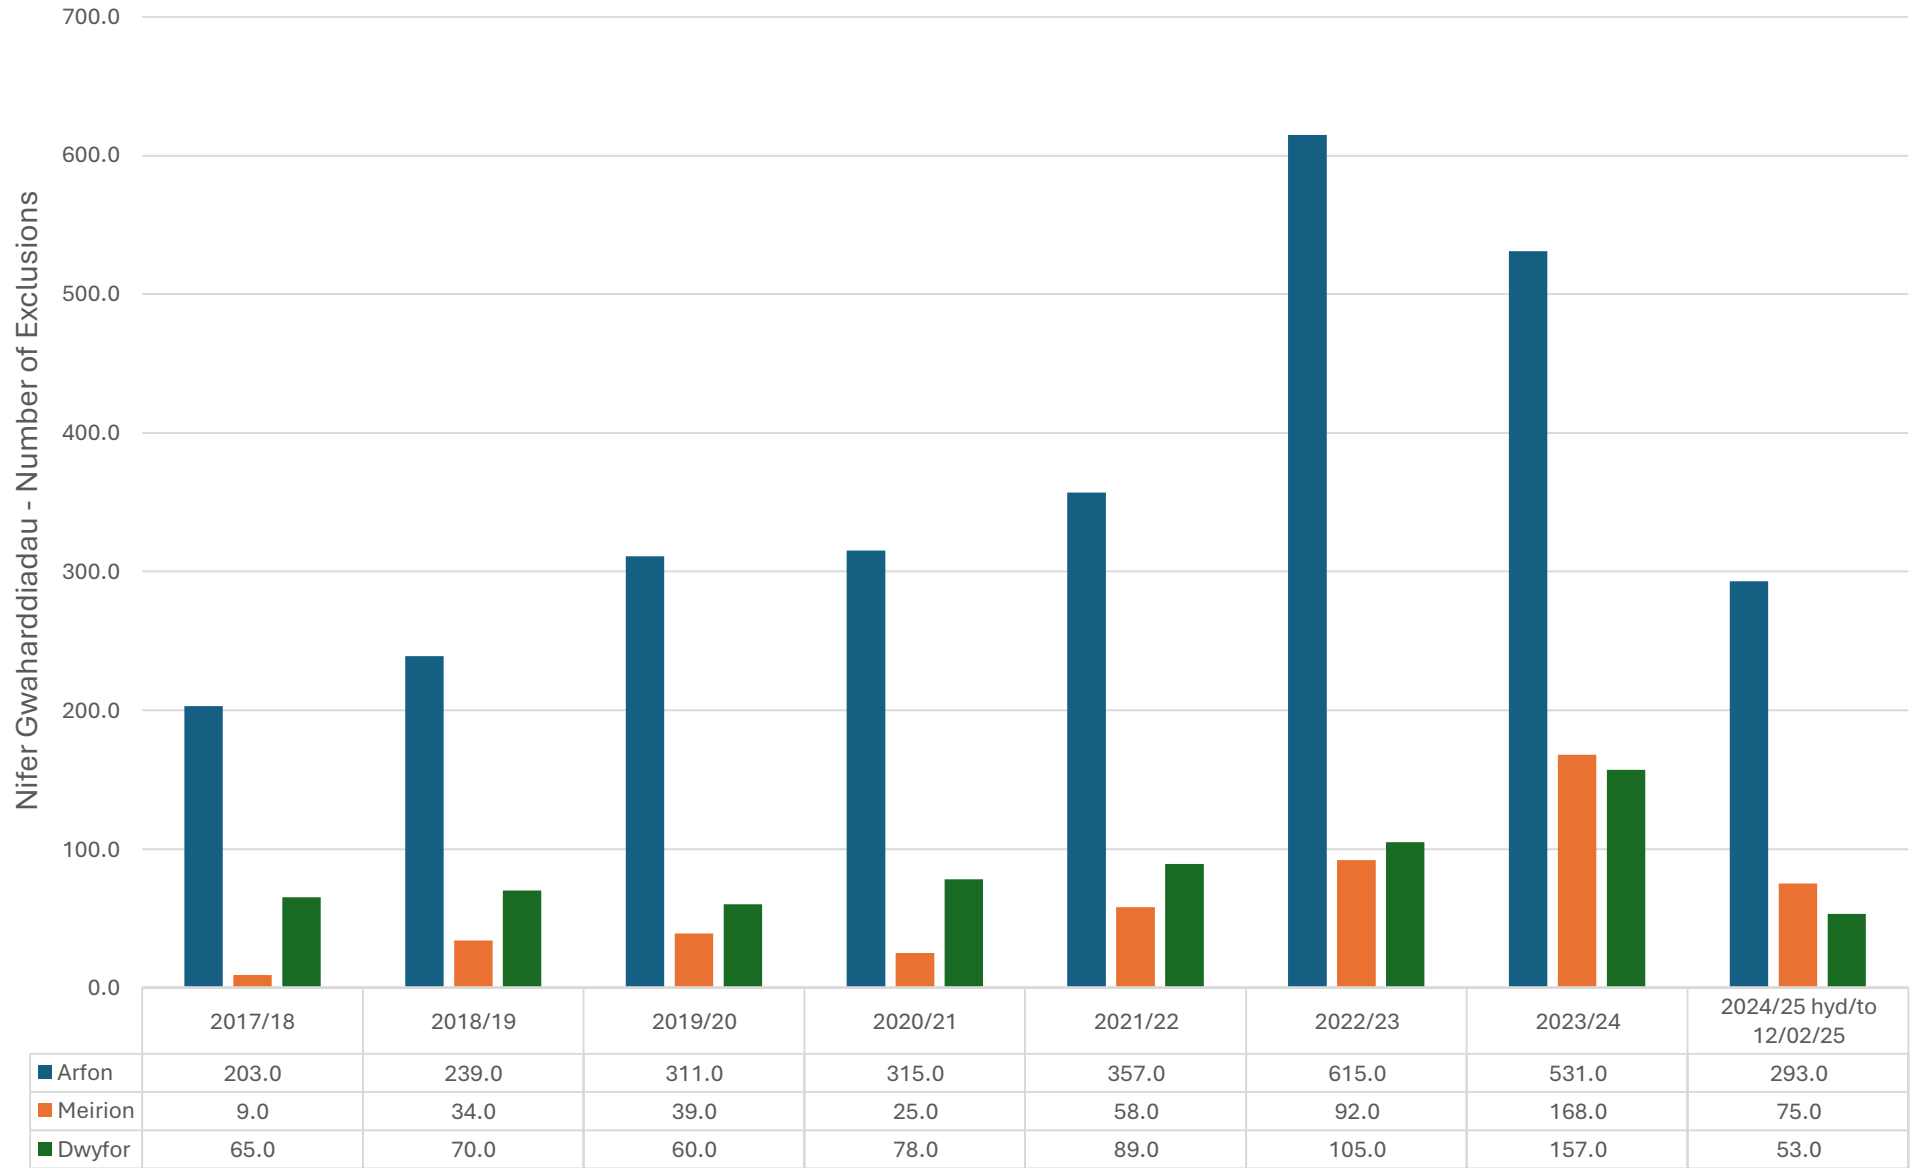

Gwaharddiadau Cyfnod Penodol 5 Diwrnod neu Lai Fixed Period Exclusions 5 Days or Less

■ Arfon ■ Meirion ■ Dwyfor

Gwaharddiadau Cyfnod Penodol mwy na 5 diwrnod Fixed Period Exclusions more than 5 days

■ Arfon ■ Meirion ■ Dwyfor

Gwaharddiadau Cyfnod Penodol (Cyfan) Fixed Period Exclusions (Total)

Gwaharddiadau Parhaol Permanent Exclusions

■ Arfon ■ Meirion ■ Dwyfor

Cyfradd Gwaharddiadau Cyfnod Penodol 5 Diwrnod neu Lai Fixed Period Exclusion Rate 5 Days or Less