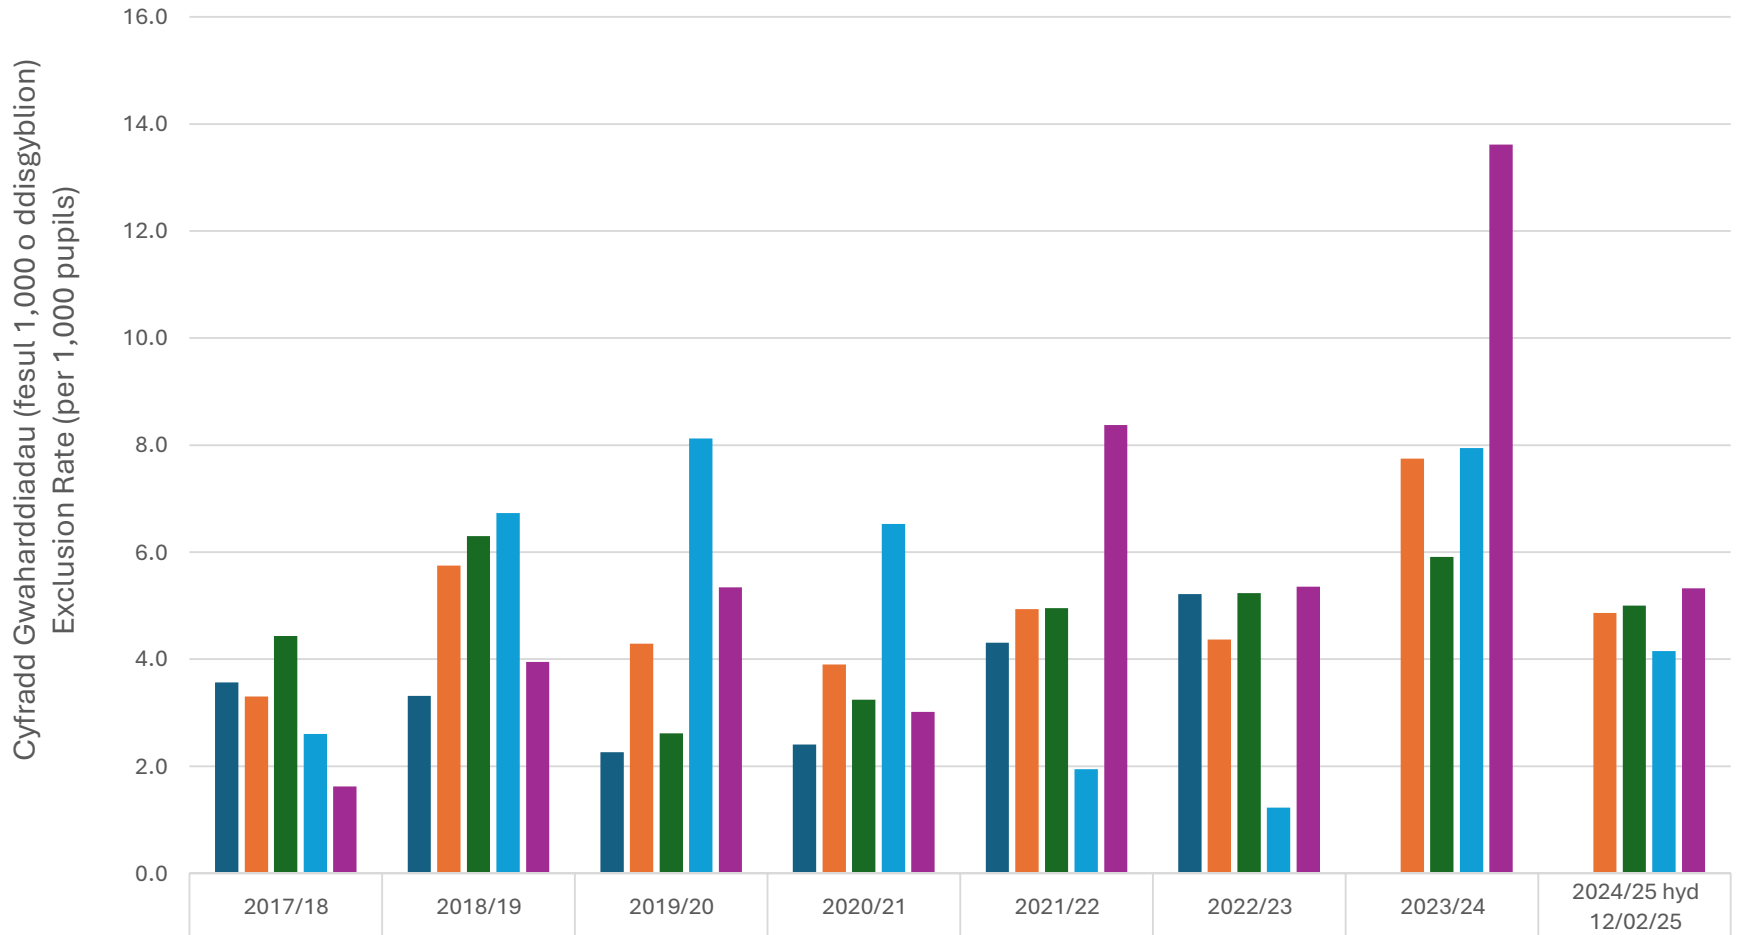

Cyfradd Gwaharddiadau Cyfnod Penodol mwy na 5 diwrnod Fixed Period Exclusion Rate more than 5 days

■ Cymru - Uwchradd/Secondary (PLASC)	3.6	3.3	2.3	2.4	4.3	5.2		
■ Gwynedd - Uwchradd/Secondary	3.3	5.7	4.3	3.9	4.9	4.4	7.7	4.9
■ Arfon	4.4	6.3	2.6	3.2	5.0	5.2	5.9	5.0
■ Meirion	2.6	6.7	8.1	6.5	1.9	1.2	7.9	4.2
■ Dwyfor	1.6	3.9	5.3	3.0	8.4	5.4	13.6	5.3

■ Cymru - Uwchradd/Secondary (PLASC)
■ Gwynedd - Uwchradd/Secondary
■ Arfon
■ Meirion
■ Dwyfor