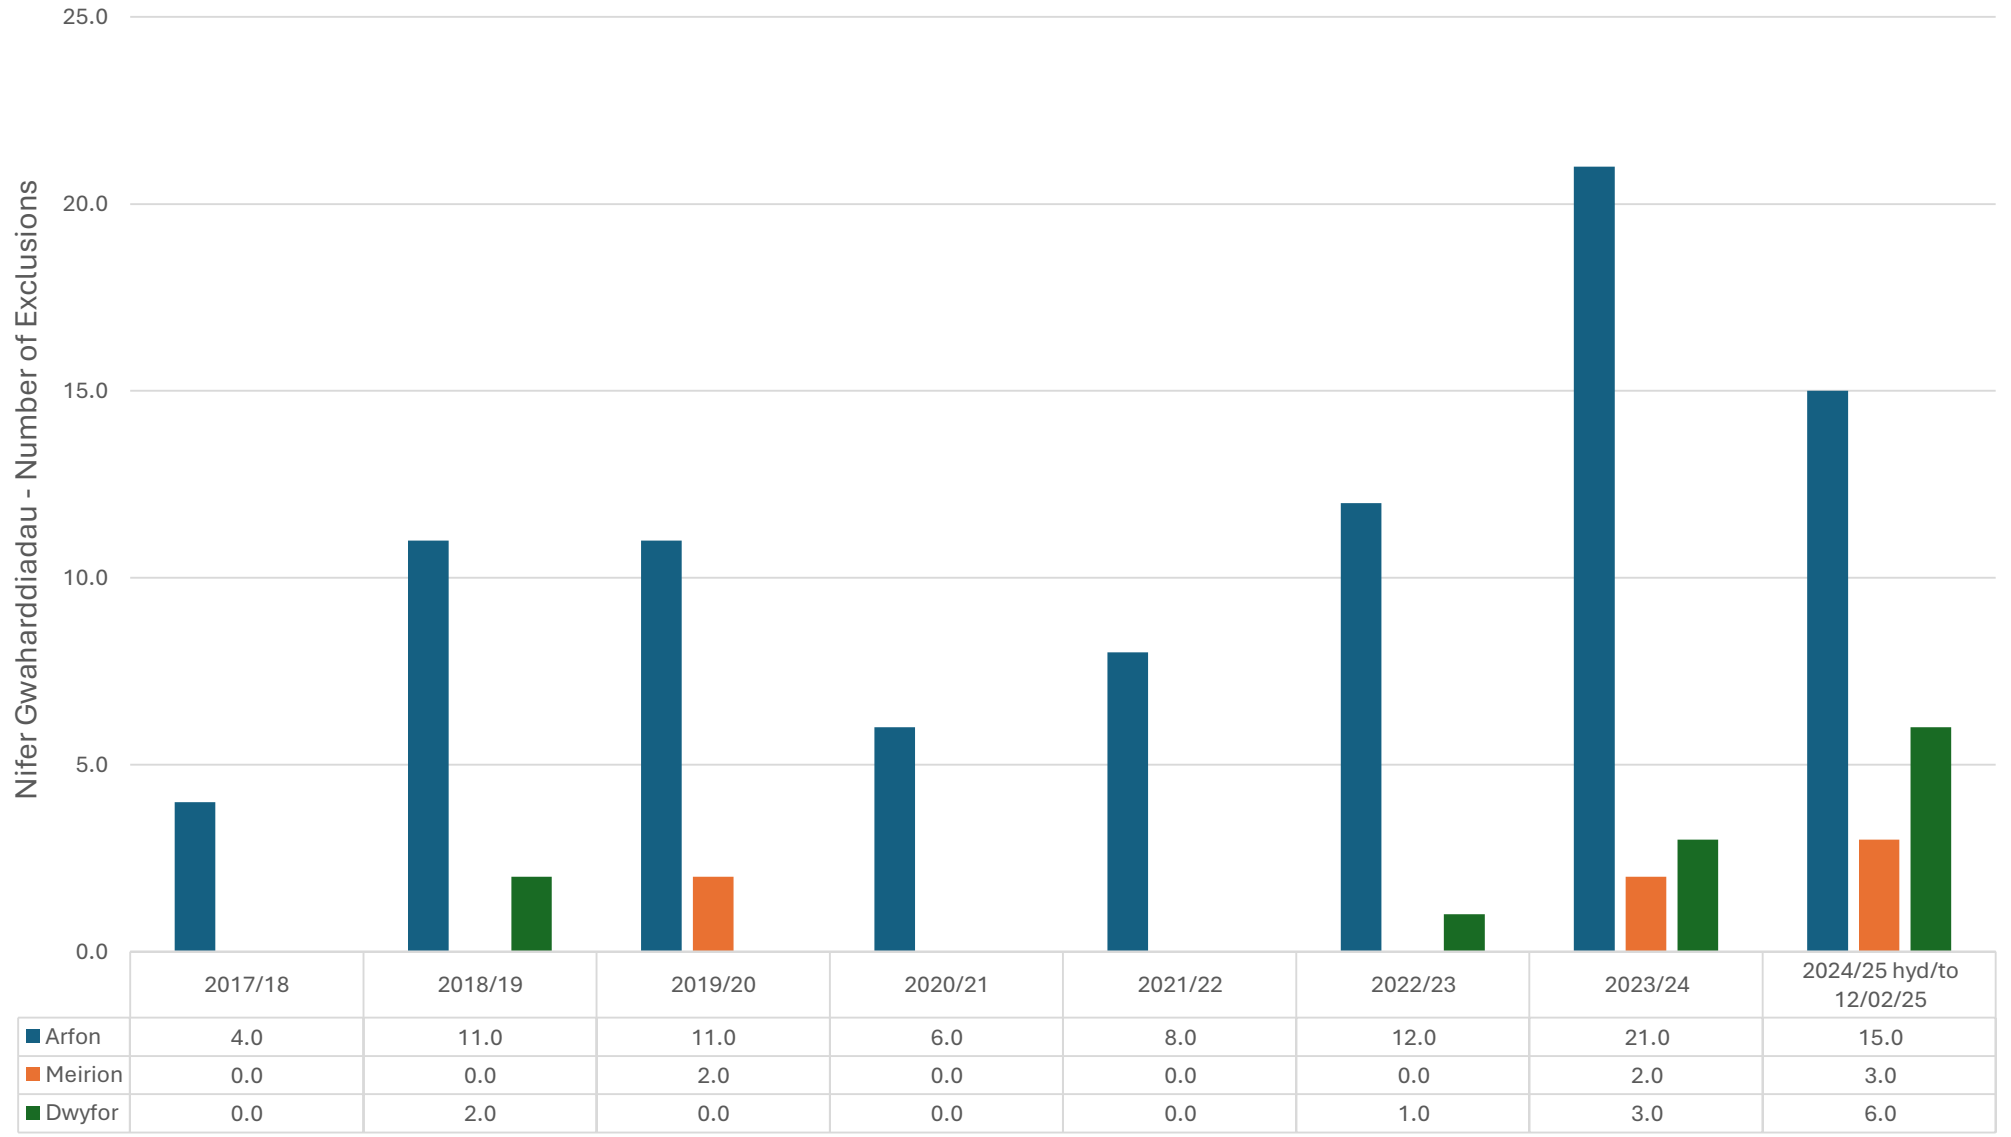

Gwaharddiadau Cyfnod Penodol 5 Diwrnod neu Lai Fixed Period Exclusions 5 Days or Less

■ Arfon ■ Meirion ■ Dwyfor

Gwaharddiadau Cyfnod Penodol mwy na 5 diwrnod Fixed Period Exclusions more than 5 days

■ Arfon ■ Meirion ■ Dwyfor

Gwaharddiadau Cyfnod Penodol (Cyfan) Fixed Period Exclusions (Total)

Gwaharddiadau Parhaol Permanent Exclusions

■ Arfon ■ Meirion ■ Dwyfor

Cyfradd Gwaharddiadau Cyfnod Penodol 5 Diwrnod neu Lai Fixed Period Exclusion Rate 5 Days or Less