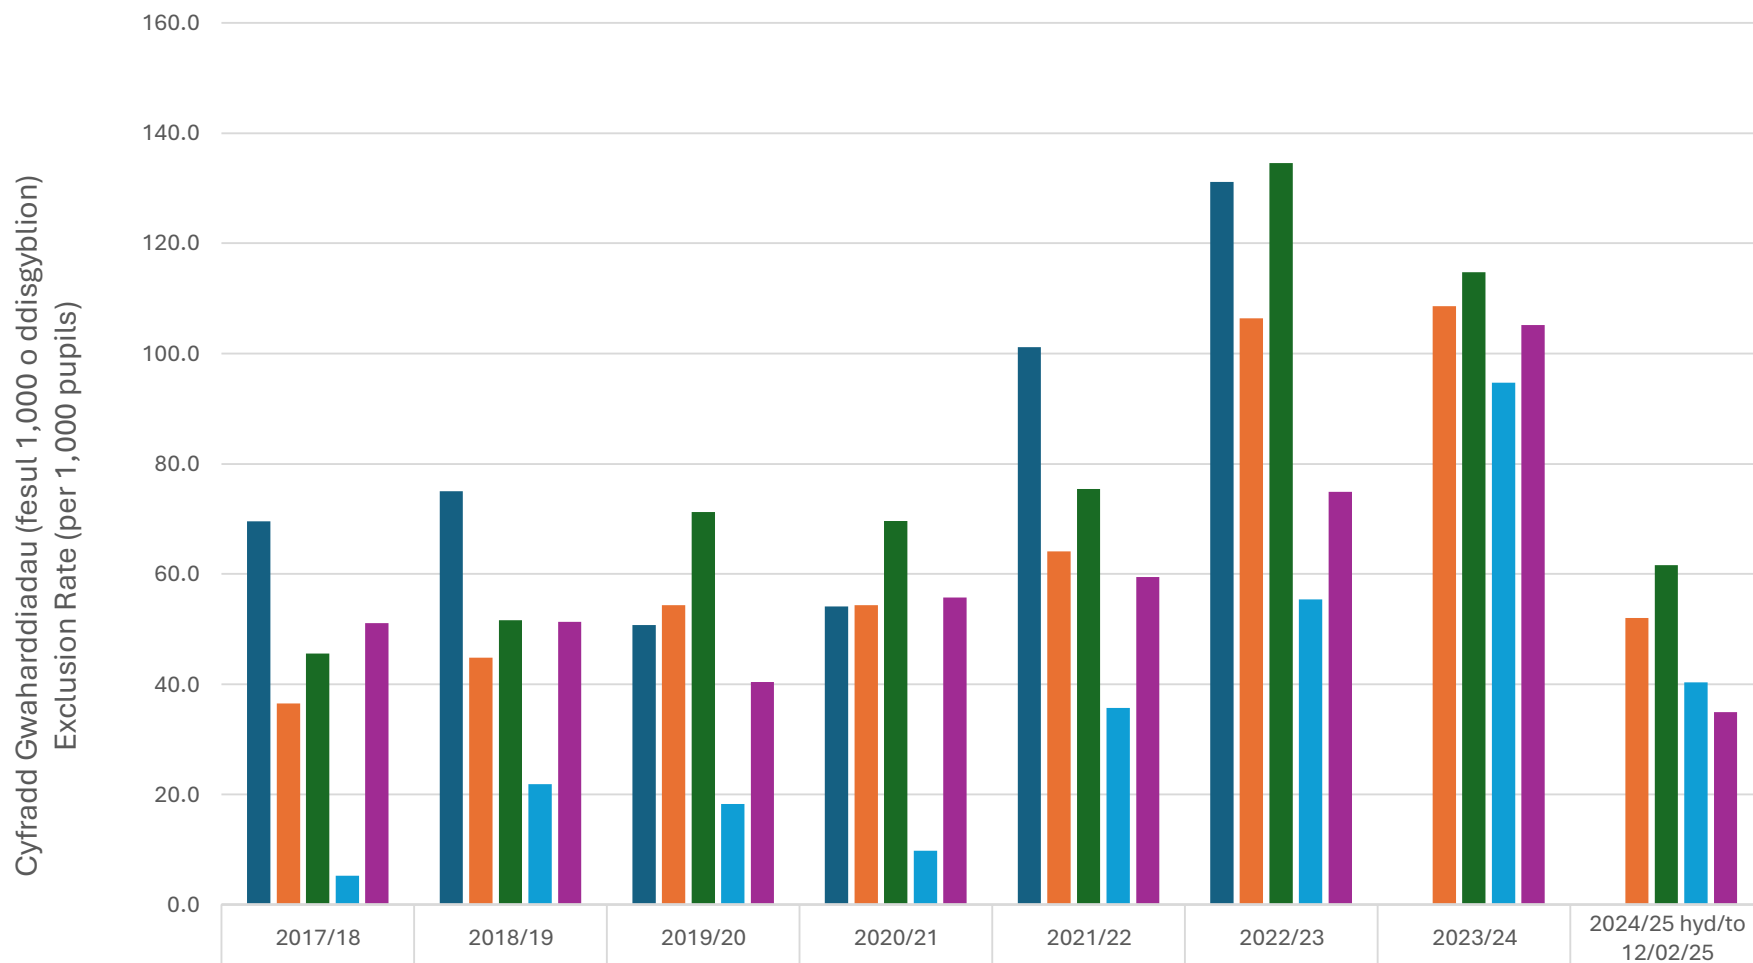

Gwaharddiadau Cyfnod Penodol (Cyfan) Fixed Period Exclusions (Total)

Gwaharddiadau Parhaol Permanent Exclusions

■ Arfon ■ Meirion ■ Dwyfor

Cyfradd Gwaharddiadau Cyfnod Penodol 5 Diwrnod neu Lai Fixed Period Exclusion Rate 5 Days or Less