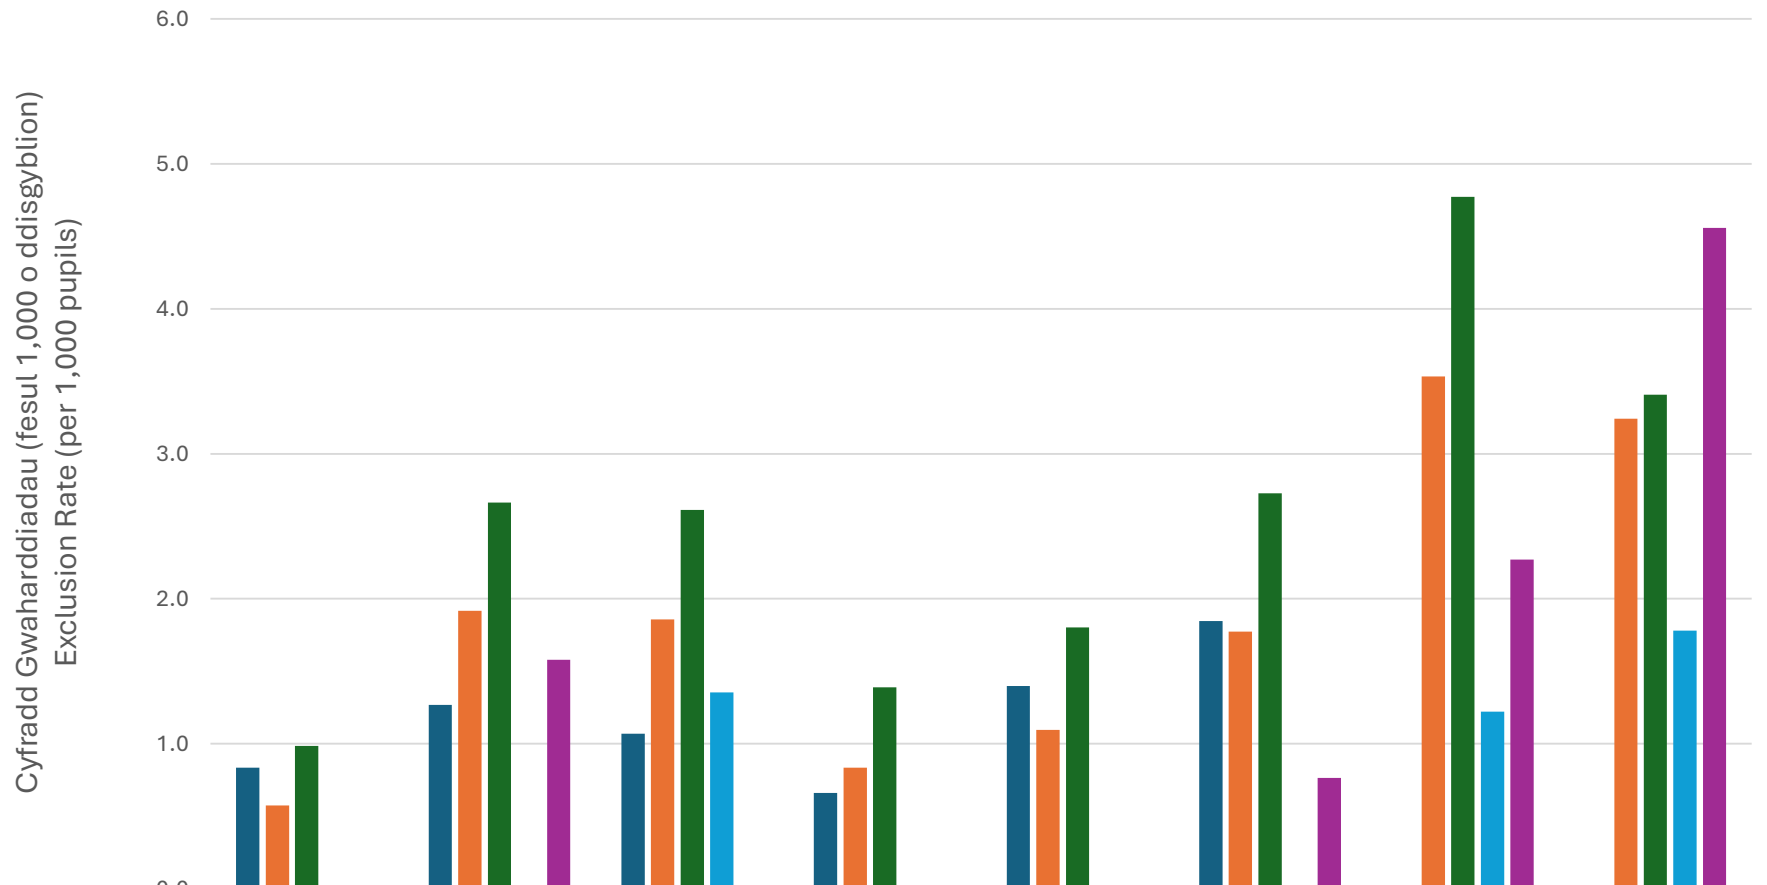

Cyfradd Gwaharddiadau Parhaol Rate of Permanent Exclusions

	2017/18	2018/19	2019/20	2020/21	2021/22	2022/23	2023/24	2024/25 hyd/to 12/02/25
■ Cymru - Uwchradd/Secondary (PLASC)	0.8	1.3	1.1	0.7	1.4	1.8		
■ Gwynedd - Uwchradd/Secondary	0.6	1.9	1.9	0.8	1.1	1.8	3.5	3.2
■ Arfon	1.0	2.7	2.6	1.4	1.8	2.7	4.8	3.4
■ Meirion	0.0	0.0	1.4	0.0	0.0	0.0	1.2	1.8
■ Dwyfor	0.0	1.6	0.0	0.0	0.0	0.8	2.3	4.6

■ Cymru - Uwchradd/Secondary (PLASC)
■ Gwynedd - Uwchradd/Secondary
■ Arfon
■ Meirion
■ Dwyfor