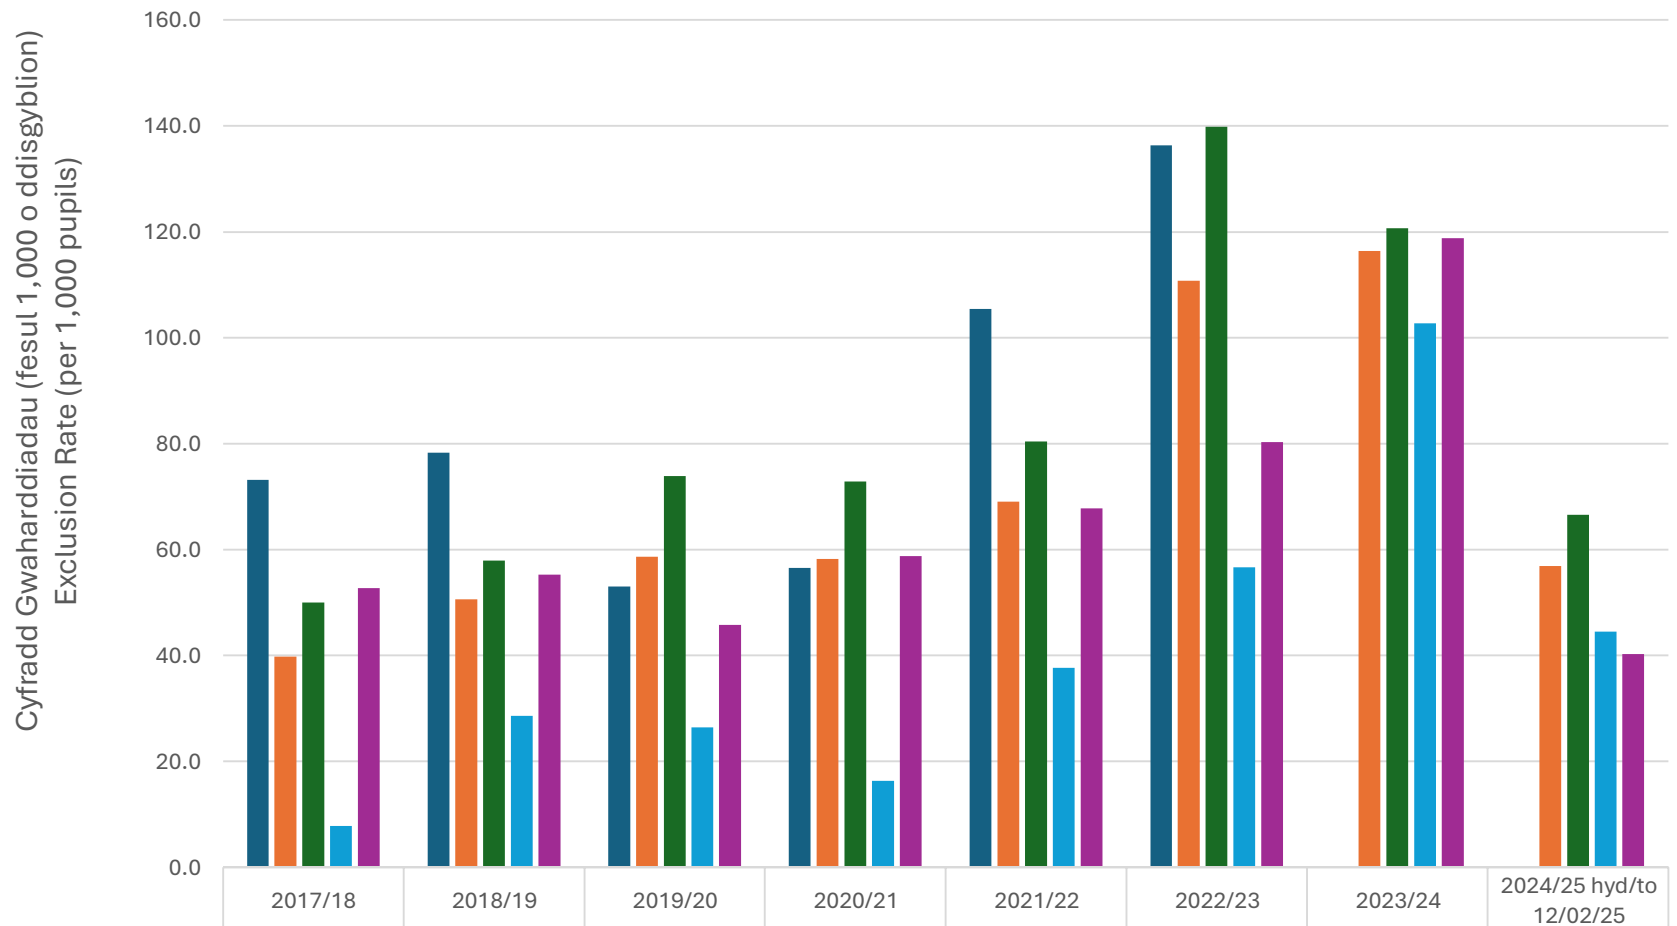

Cyfradd Gwaharddiadau Cyfnod Penodol (Cyfan) Fixed Period Exclusion Rate (Total)

■ Cymru - Uwchradd/Secondary (PLASC)
■ Gwynedd - Uwchradd/Secondary
■ Arfon
■ Meirion
■ Dwyfor