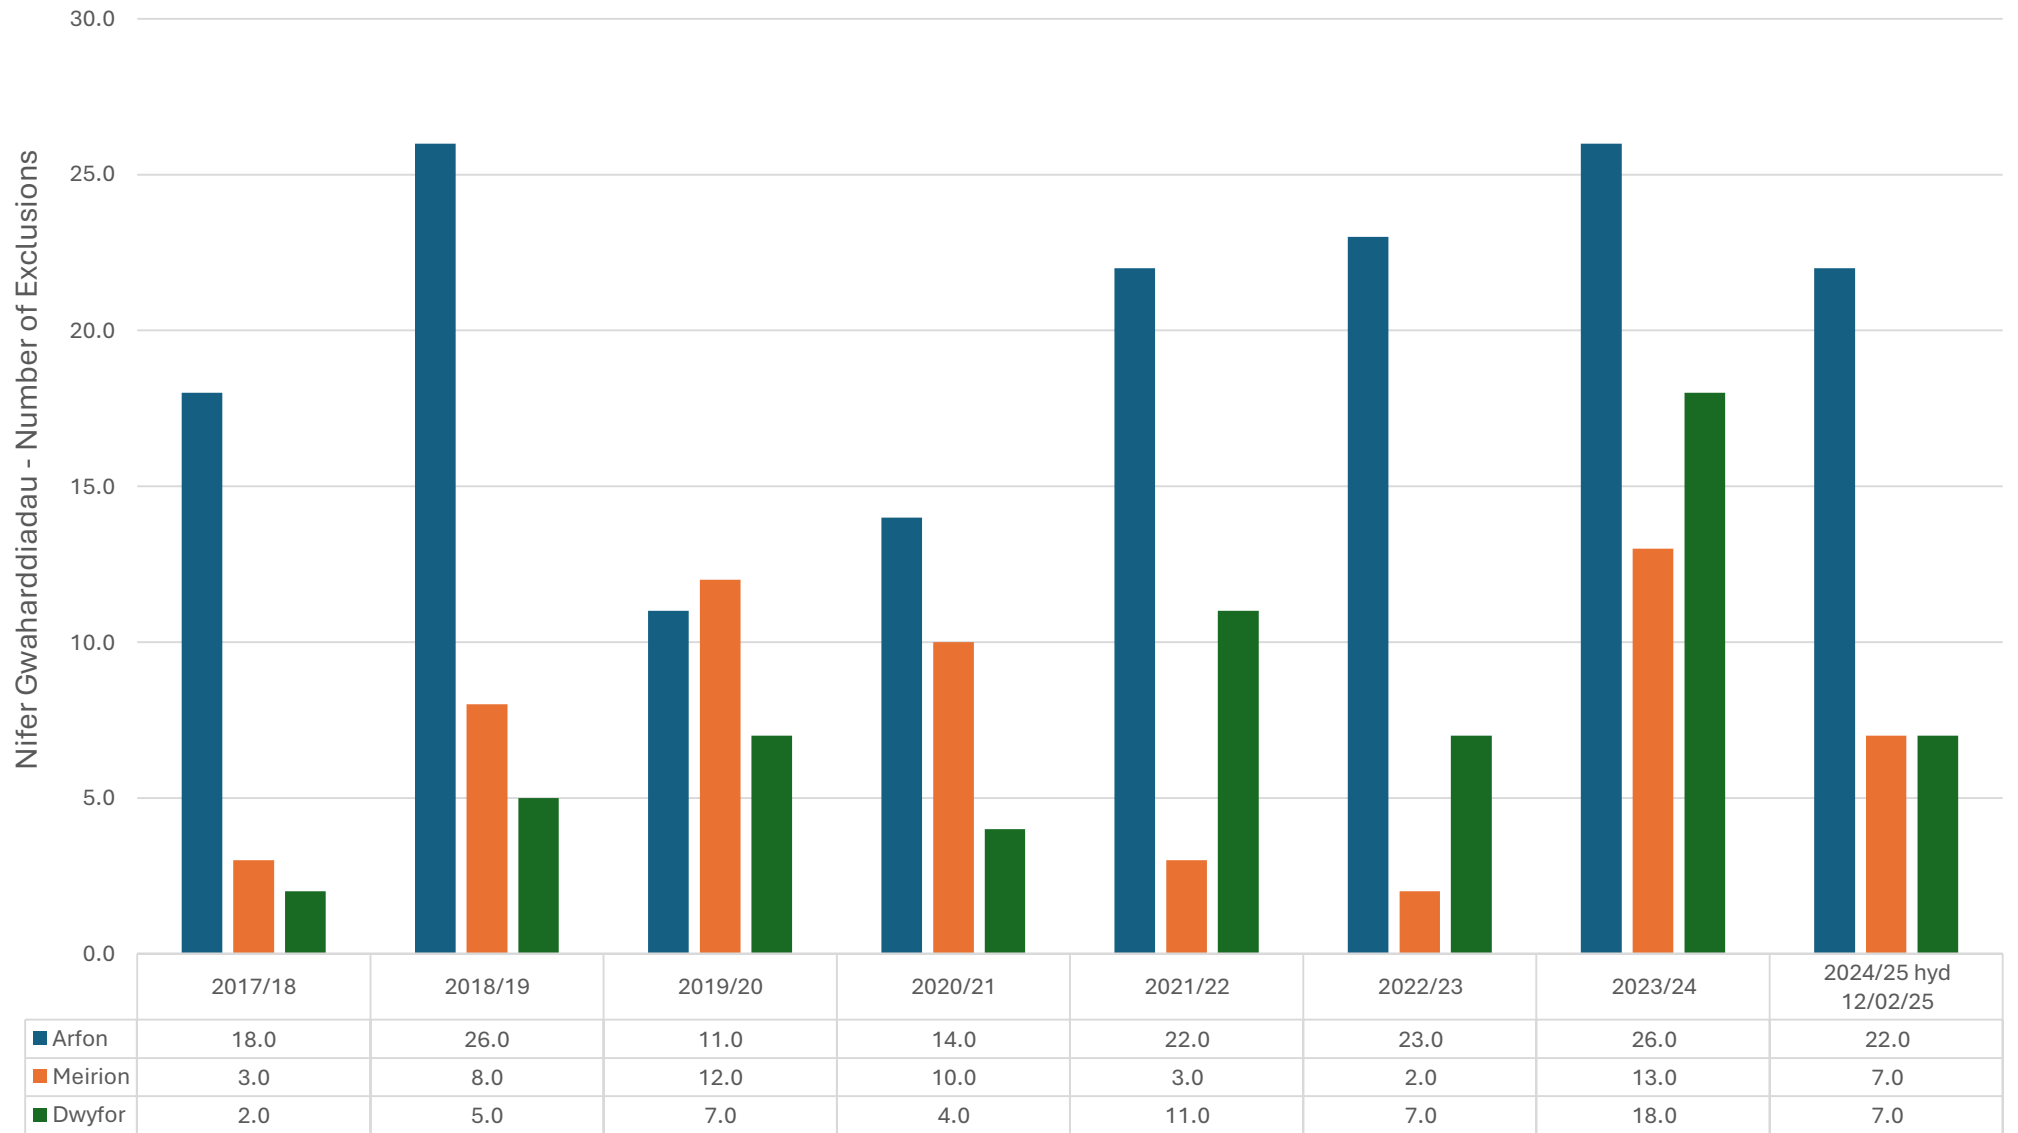

Gwaharddiadau Cyfnod Penodol 5 Diwrnod neu Lai Fixed Period Exclusions 5 Days or Less

■ Arfon ■ Meirion ■ Dwyfor

Gwaharddiadau Cyfnod Penodol mwy na 5 diwrnod Fixed Period Exclusions more than 5 days

■ Arfon ■ Meirion ■ Dwyfor

Gwaharddiadau Cyfnod Penodol (Cyfan) Fixed Period Exclusions (Total)

Gwaharddiadau Parhaol Permanent Exclusions

■ Arfon ■ Meirion ■ Dwyfor

Cyfradd Gwaharddiadau Cyfnod Penodol 5 Diwrnod neu Lai Fixed Period Exclusion Rate 5 Days or Less