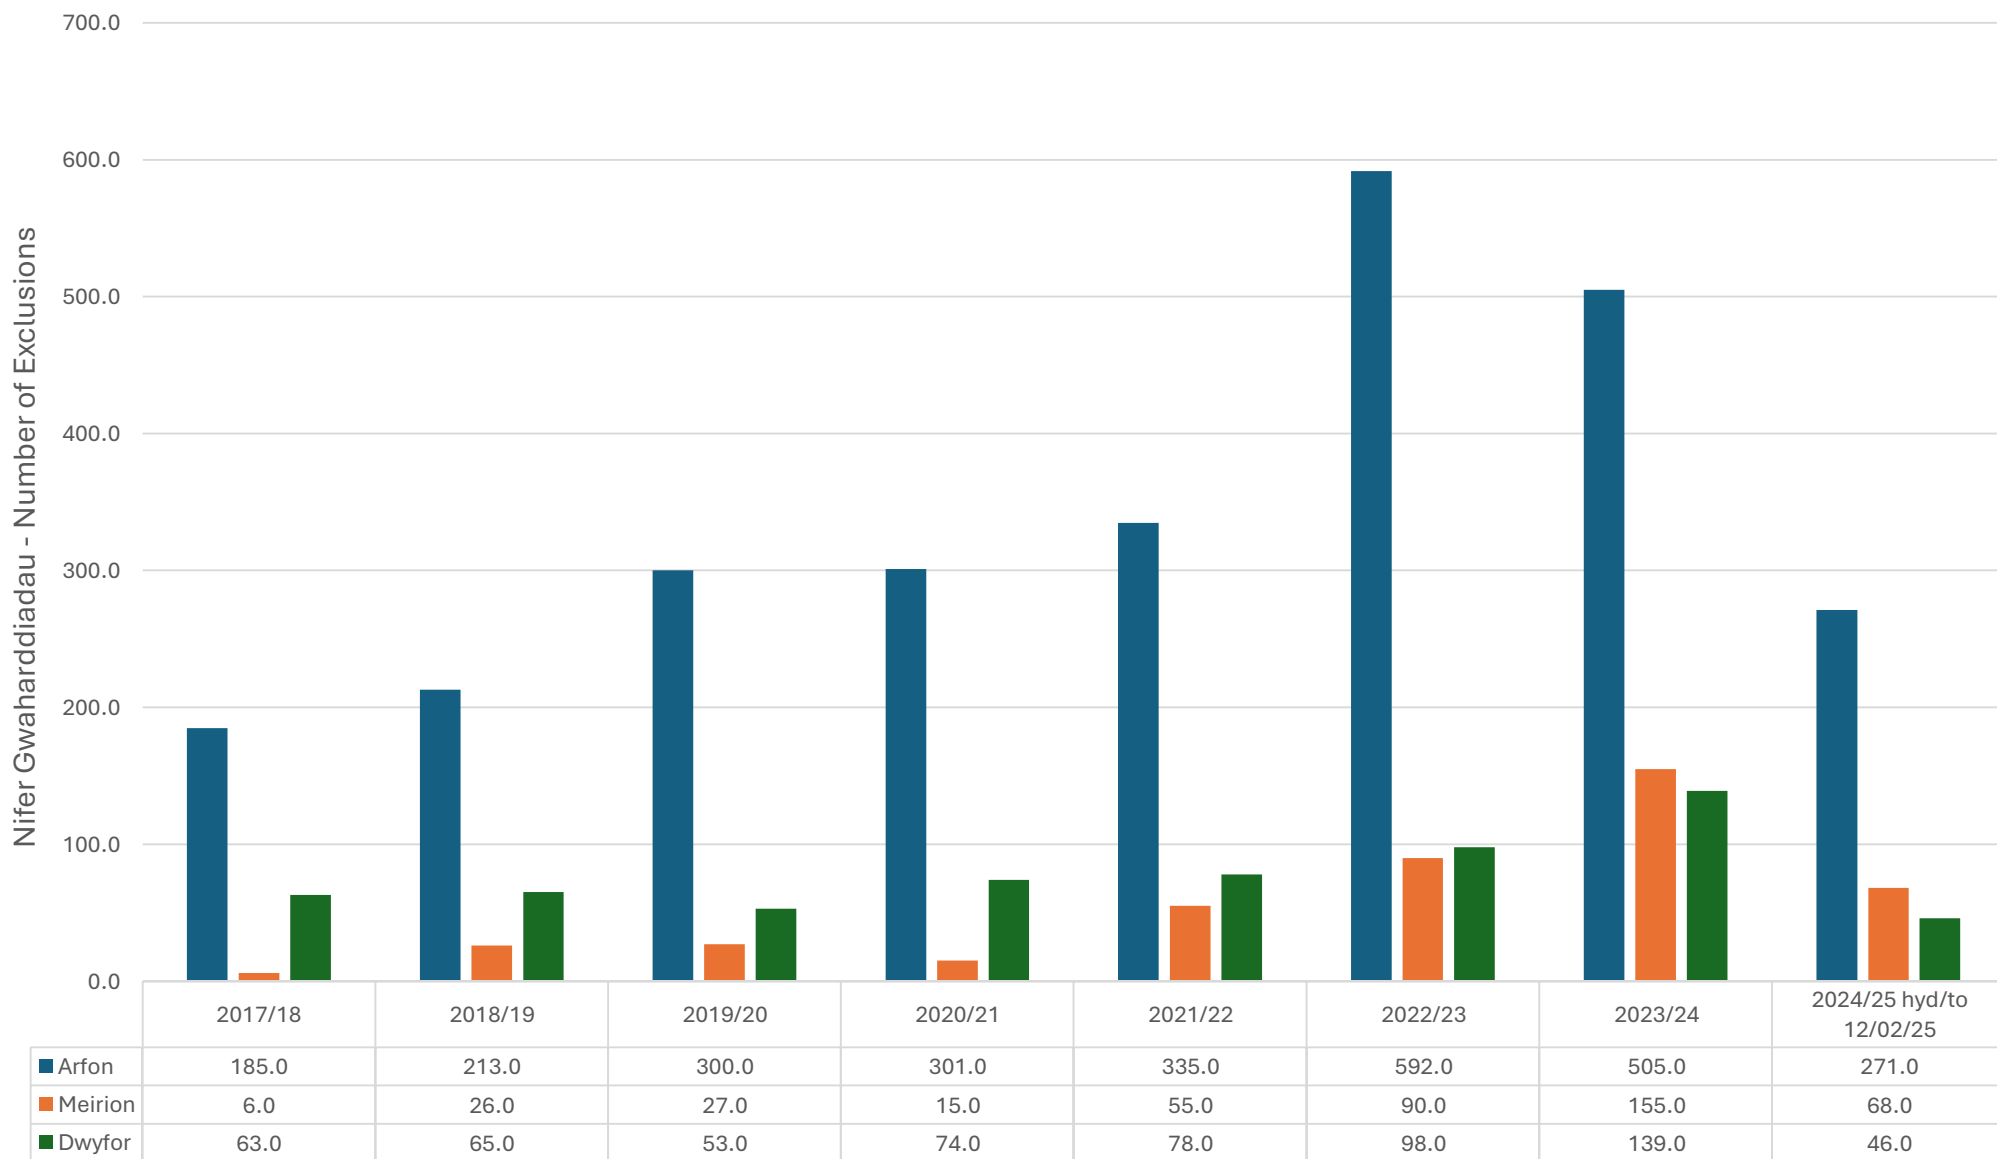

Gwaharddiadau Cyfnod Penodol 5 Diwrnod neu Lai Fixed Period Exclusions 5 Days or Less

■ Arfon ■ Meirion ■ Dwyfor

Gwaharddiadau Cyfnod Penodol mwy na 5 diwrnod Fixed Period Exclusions more than 5 days

■ Arfon ■ Meirion ■ Dwyfor

Gwaharddiadau Cyfnod Penodol (Cyfan) Fixed Period Exclusions (Total)

Gwaharddiadau Parhaol Permanent Exclusions

■ Arfon ■ Meirion ■ Dwyfor

Cyfradd Gwaharddiadau Cyfnod Penodol 5 Diwrnod neu Lai Fixed Period Exclusion Rate 5 Days or Less